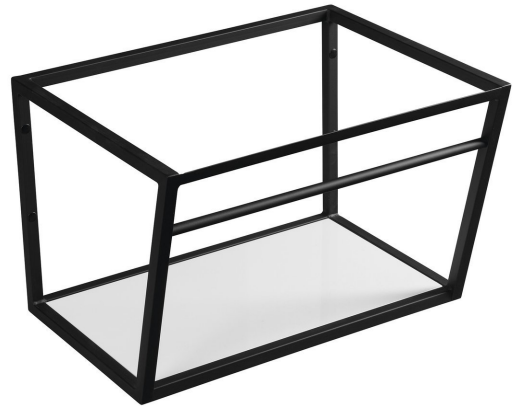

SKA Konsole unter Waschbecken 600x400x460mm, schwarz matt, mit weiss MDF Ablage

Bestellcode: SKA101

Grundinformation

Marke: Sapho
Serie: SKA Industrial

Größe

Breite: 596 mm
Tiefe: 458 mm

Eigenschaften

Farbe: Schwarz
Verschiedene Farboptionen: Laut Muster
Material: MDF, Stahl
Installation: zum Einhängen
Das Paket enthält: Montagesatz
Gewicht / Stück: 8.95 kg
Verpackung: 1 Stück
Garantie: 2 Jahre

Ersatzteile

SADA6 Montage-Set für SKA 101,102,103,104,201,202,203,204, Schwarz (Bestellcode: NDSD6)

Technisches Arbeitsblatt