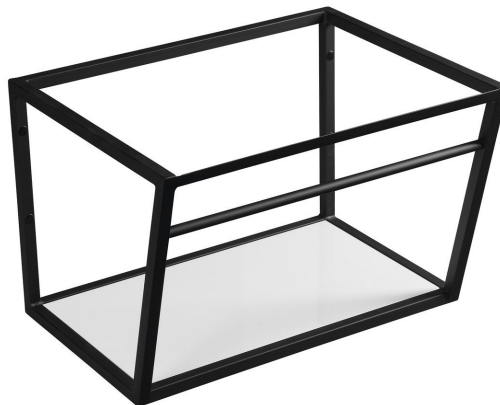

SKA Konsole unter Waschbecken 600x400x460mm, schwarz matt, mit weiss MDF Ablage

Bestellcode: SKA101

Grundinformation

Marke: Sapho
Serie: SKA Industrial

Größe

Breite: 596 mm
Tiefe: 458 mm

Eigenschaften

Farbe: Schwarz
Verschiedene Farboptionen: Laut Muster
Material: MDF, Stahl
Installation: zum Einhängen
Das Paket enthält: Montagesatz
Gewicht / Stück: 8.95 kg
Verpackung: 1 Stück
Garantie: 2 Jahre

Ersatzteile

SADA6 Montage-Set für SKA 101,102,103,104,201,202,203,204, Schwarz (Bestellcode: NDSD6)

Technisches Arbeitsblatt