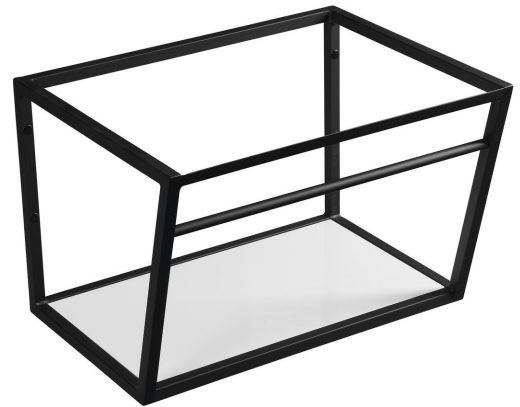

SKA Konsole unter Waschbecken 600x400x460mm, schwarz matt, mit weiss MDF Ablage

Bestellcode: SKA101

Größe

Breite: 596 mm

Tiefe: 458 mm

Eigenschaften

Farbe: Schwarz

Material: MDF, Stahl

Garantie: 2 Jahre