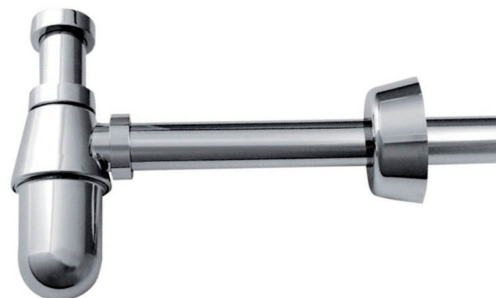

# THERMOTRAP Waschtisch-Siphon, 5/4", Abfluss 32mm, Chrom

**Bestellcode:** 0570EC25K7

## Eigenschaften

**Farbe:** Chrom  
**Material:** Plast  
**Durchmesser Abfall:** 32 mm  
**Gewindegröße:** 5/4"  
**Gewicht / Stück:** 0.36 kg  
**Verpackung:** 1 Stück  
**Garantie:** 2 Jahre