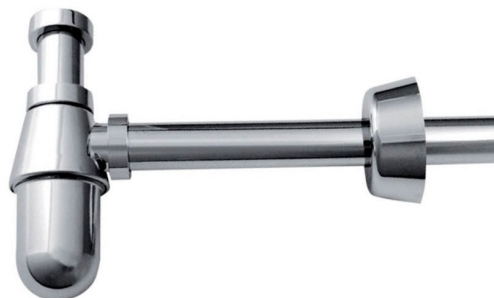

THERMOTRAP Waschtisch-Siphon, 5/4", Abfluss 32mm, Chrom

Bestellcode: 0570EC25K7

Grundinformation

Marke: Bonomini

Eigenschaften

Farbe: Chrom
Material: Plast
Durchmesser Abfall: 32 mm
Gewindegröße: 5/4"
Gewicht / Stück: 0.36 kg
Verpackung: 1 Stück
Garantie: 2 Jahre