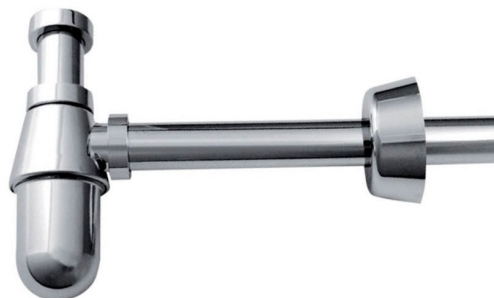

# THERMOTRAP Waschtisch-Siphon, 5/4", Abfluss 32mm, Chrom

**Bestellcode:** 0570EC25K7

## Eigenschaften

**Farbe:** Chrom  
**Material:** Plast  
**Durchmesser Abfall:** 32 mm  
**Gewindegröße:** 5/4"  
**Gewicht / Stück:** 0.36 kg  
**Verpackung:** 1 Stück  
**Garantie:** 2 Jahre