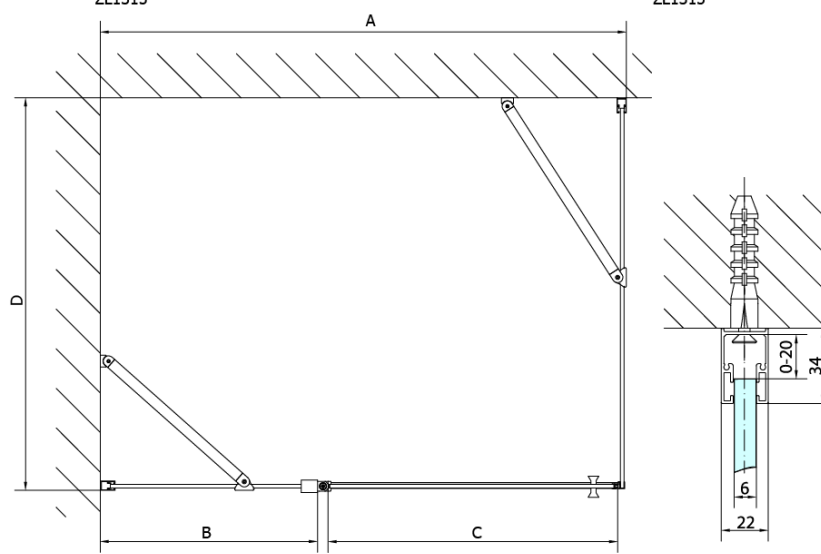

Bestellcode: ZL3270

Grundinformation

Marke: Polysan

Serie: ZOOM

Größe

Höhe: 1900 mm

Tiefe: 700 mm

Eigenschaften

Farbenprofil: Chrom - Poliertem Aluminium

Form: Feste Wand zur Duschtür

Glasfarbe: Klarglas

Glasbehandlung: Antidrop

Glasdicke: 6 mm

Gewicht / Stück: 22.0 kg

Verpackung: 1 Stück

Garantie: 2 Jahre

Technisches Arbeitsblatt

ARTICLE	C
ZL3270	670-690
ZL3280	770-790
ZL3290	870-890
ZL3210	970-990

ARTICLE	A	B
ZL1270	670-690	~615
ZL1280	770-790	~715
ZL1290	870-890	~815
ZL1210	970-990	~815

ARTICLE	A	B	C
ZL1390	870-890	330	470
ZL1310	970-990	430	520
ZL1311	1070-1090	480	570
ZL1312	1170-1190	530	620
ZL1313	1270-1290	630	620
ZL1314	1370-1390	730	620
ZL1315	1470-1490	830	620