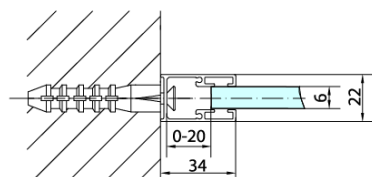

Bestellcode: ZL3270

Grundinformation

Marke: Polysan

Serie: ZOOM

Größe

Höhe: 1900 mm

Tiefe: 700 mm

Eigenschaften

Farbenprofil: Chrom - Poliertem Aluminium

Form: Feste Wand zur Duschtür

Glasfarbe: Klarglas

Glasbehandlung: Antidrop

Glasdicke: 6 mm

Gewicht / Stück: 22.0 kg

Verpackung: 1 Stück

Garantie: 2 Jahre

Technisches Arbeitsblatt

ARTICLE	C
ZL3270	670-690
ZL3280	770-790
ZL3290	870-890
ZL3210	970-990

ARTICLE	A	B
ZL1270	670-690	~615
ZL1280	770-790	~715
ZL1290	870-890	~815
ZL1210	970-990	~815

ARTICLE	A	B	C
ZL1390	870-890	330	470
ZL1310	970-990	430	520
ZL1311	1070-1090	480	570
ZL1312	1170-1190	530	620
ZL1313	1270-1290	630	620
ZL1314	1370-1390	730	620
ZL1315	1470-1490	830	620