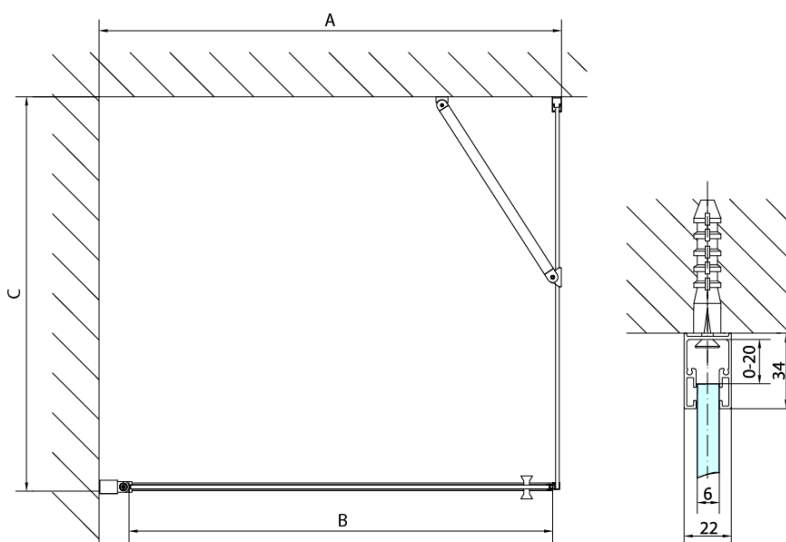

Bestellcode: ZL3270

Grundinformation

Marke: Polysan

Serie: ZOOM

Größe

Höhe: 1900 mm

Tiefe: 700 mm

Eigenschaften

Farbenprofil: Chrom - Poliertem Aluminium

Form: Feste Wand zur Duschtür

Glasfarbe: Klarglas

Glasbehandlung: Antidrop

Glasdicke: 6 mm

Gewicht / Stück: 22.0 kg

Verpackung: 1 Stück

Garantie: 2 Jahre

Technisches Arbeitsblatt

ARTICLE	C
ZL3270	670-690
ZL3280	770-790
ZL3290	870-890
ZL3210	970-990

ARTICLE	A	B
ZL1270	670-690	~615
ZL1280	770-790	~715
ZL1290	870-890	~815
ZL1210	970-990	~815

ARTICLE	A	B	C
ZL1390	870-890	330	470
ZL1310	970-990	430	520
ZL1311	1070-1090	480	570
ZL1312	1170-1190	530	620
ZL1313	1270-1290	630	620
ZL1314	1370-1390	730	620
ZL1315	1470-1490	830	620