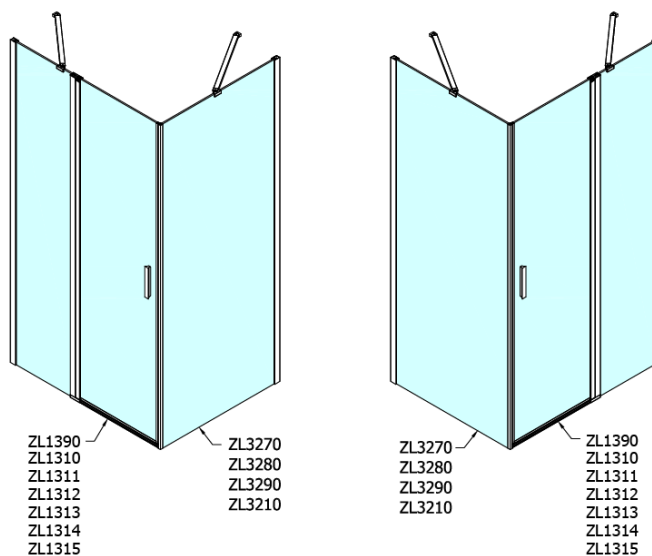

Bestellcode: ZL3270

Grundinformation

Marke: Polysan

Serie: ZOOM

Größe

Höhe: 1900 mm

Tiefe: 700 mm

Eigenschaften

Farbenprofil: Chrom - Poliertem Aluminium

Form: Feste Wand zur Duschtür

Glasfarbe: Klarglas

Glasbehandlung: Antidrop

Glasdicke: 6 mm

Gewicht / Stück: 22.0 kg

Verpackung: 1 Stück

Garantie: 2 Jahre

Technisches Arbeitsblatt

ARTICLE	C
ZL3270	670-690
ZL3280	770-790
ZL3290	870-890
ZL3210	970-990

ARTICLE	A	B
ZL1270	670-690	~615
ZL1280	770-790	~715
ZL1290	870-890	~815
ZL1210	970-990	~815

ARTICLE	A	B	C
ZL1390	870-890	330	470
ZL1310	970-990	430	520
ZL1311	1070-1090	480	570
ZL1312	1170-1190	530	620
ZL1313	1270-1290	630	620
ZL1314	1370-1390	730	620
ZL1315	1470-1490	830	620