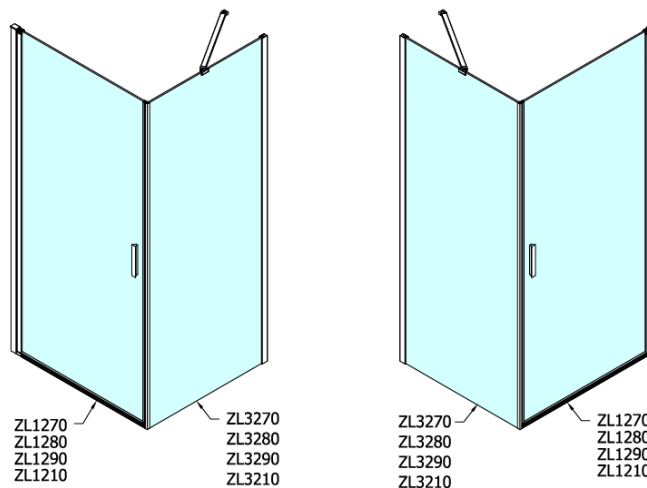

Bestellcode: ZL3270

Grundinformation

Marke: Polysan

Serie: ZOOM

Größe

Höhe: 1900 mm

Tiefe: 700 mm

Eigenschaften

Farbenprofil: Chrom - Poliertem Aluminium

Form: Feste Wand zur Duschtür

Glasfarbe: Klarglas

Glasbehandlung: Antidrop

Glasdicke: 6 mm

Gewicht / Stück: 22.0 kg

Verpackung: 1 Stück

Garantie: 2 Jahre

Technisches Arbeitsblatt

ARTICLE	C
ZL3270	670-690
ZL3280	770-790
ZL3290	870-890
ZL3210	970-990

ARTICLE	A	B
ZL1270	670-690	~615
ZL1280	770-790	~715
ZL1290	870-890	~815
ZL1210	970-990	~815

ARTICLE	A	B	C
ZL1390	870-890	330	470
ZL1310	970-990	430	520
ZL1311	1070-1090	480	570
ZL1312	1170-1190	530	620
ZL1313	1270-1290	630	620
ZL1314	1370-1390	730	620
ZL1315	1470-1490	830	620