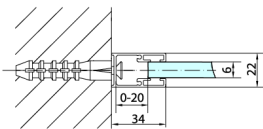

ZOOM Seitenwand 700mm, Klarglas

Bestellcode: ZL3270

Größe

Höhe: 1900 mm

Tiefe: 700 mm

Eigenschaften

Garantie: 2 Jahre

Technisches Arbeitsblatt

ARTICLE	A	B	C	ARTICLE	D
ZL1390	870-890	330	470	ZL3270	670-690
ZL1310	970-990	430	520	ZL3280	770-790
ZL1311	1070-1090	480	570	ZL3290	870-890
ZL1312	1170-1190	530	620	ZL3210	970-990
ZL1313	1270-1290	630	620		
ZL1314	1370-1390	730	620		
ZL1315	1470-1490	830	620		