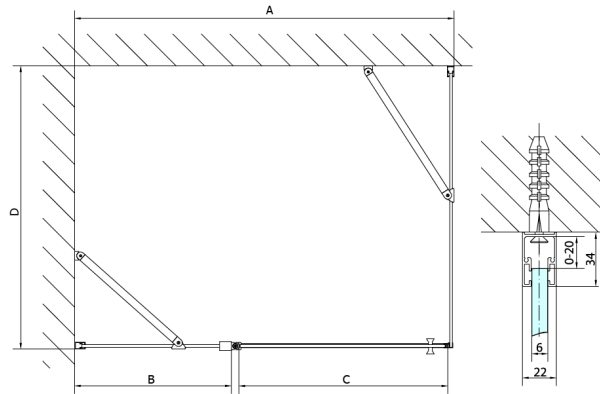

ZOOM Seitenwand 700mm, Klarglas

Bestellcode: ZL3270

Größe

Höhe: 1900 mm

Tiefe: 700 mm

Eigenschaften

Garantie: 2 Jahre

Technisches Arbeitsblatt

ARTICLE	A	B	C	ARTICLE	D
ZL1390	870-890	330	470	ZL3270	670-690
ZL1310	970-990	430	520	ZL3280	770-790
ZL1311	1070-1090	480	570	ZL3290	870-890
ZL1312	1170-1190	530	620	ZL3210	970-990
ZL1313	1270-1290	630	620		
ZL1314	1370-1390	730	620		
ZL1315	1470-1490	830	620		