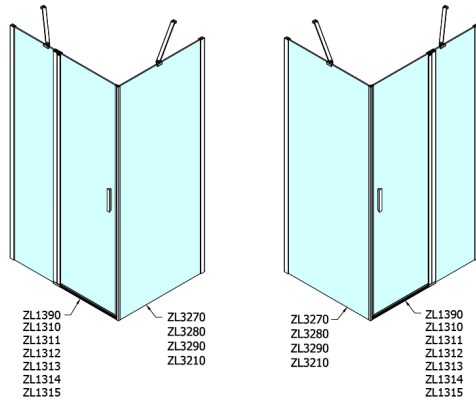

ZOOM Seitenwand 700mm, Klarglas

Bestellcode: ZL3270

Größe

Höhe: 1900 mm

Tiefe: 700 mm

Eigenschaften

Garantie: 2 Jahre

Technisches Arbeitsblatt

ARTICLE	A	B	C	ARTICLE	D
ZL1390	870-890	330	470	ZL3270	670-690
ZL1310	970-990	430	520	ZL3280	770-790
ZL1311	1070-1090	480	570	ZL3290	870-890
ZL1312	1170-1190	530	620	ZL3210	970-990
ZL1313	1270-1290	630	620		
ZL1314	1370-1390	730	620		
ZL1315	1470-1490	830	620		