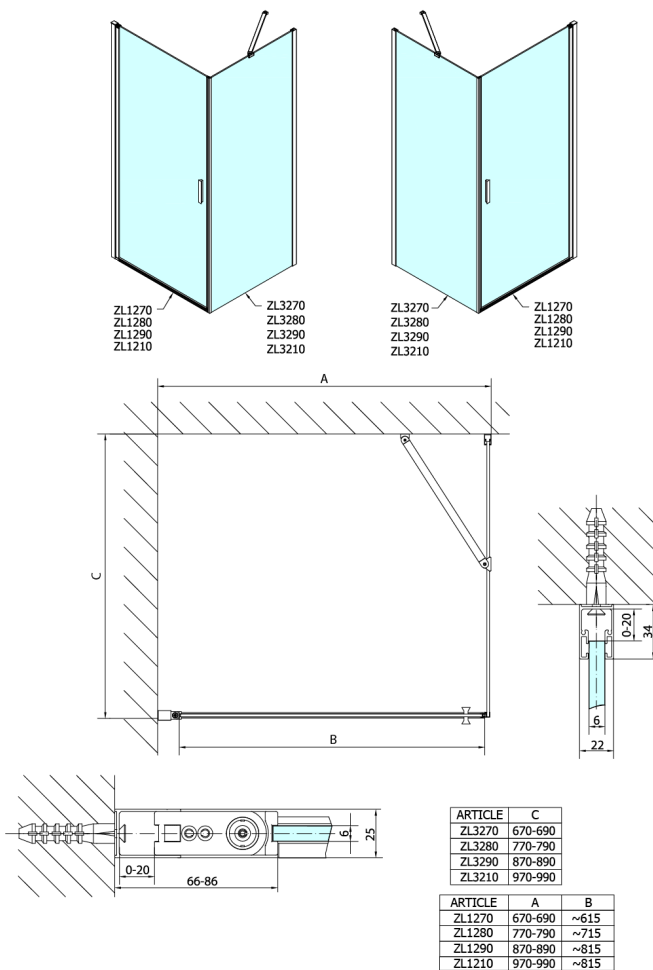

ZOOM Seitenwand 700mm, Klarglas

Bestellcode: ZL3270

Größe

Höhe: 1900 mm

Tiefe: 700 mm

Eigenschaften

Garantie: 2 Jahre

Technisches Arbeitsblatt

ARTICLE	A	B	C	ARTICLE	D
ZL1390	870-890	330	470	ZL3270	670-690
ZL1310	970-990	430	520	ZL3280	770-790
ZL1311	1070-1090	480	570	ZL3290	870-890
ZL1312	1170-1190	530	620	ZL3210	970-990
ZL1313	1270-1290	630	620		
ZL1314	1370-1390	730	620		
ZL1315	1470-1490	830	620		