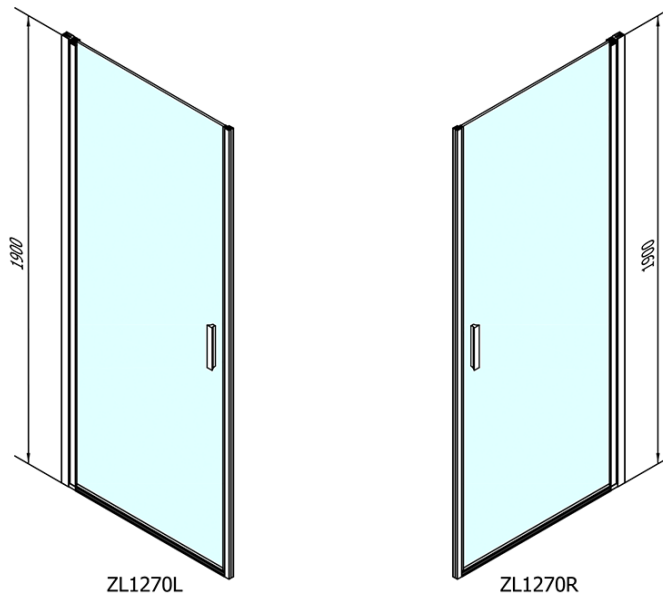

Technisches Arbeitsblatt