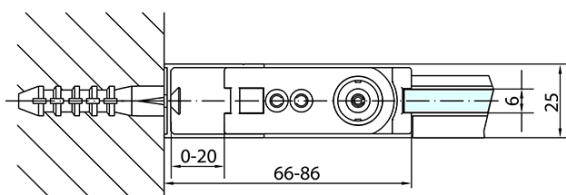

B
ZL1270-ZL3270	670-690
ZL1270-ZL3280	770-790
ZL1270-ZL3290	870-890
ZL1270-ZL3210	970-990