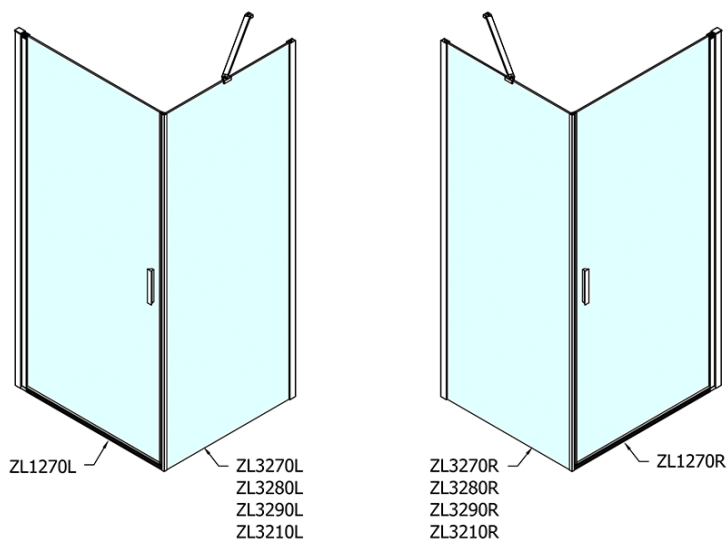

B
ZL1270-ZL3270	670-690
ZL1270-ZL3280	770-790
ZL1270-ZL3290	870-890
ZL1270-ZL3210	970-990