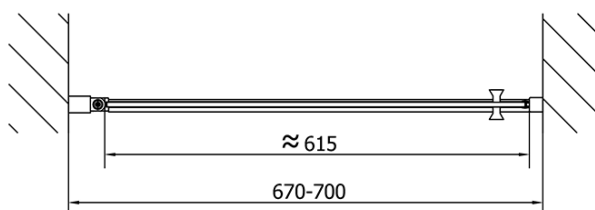

Technisches Arbeitsblatt