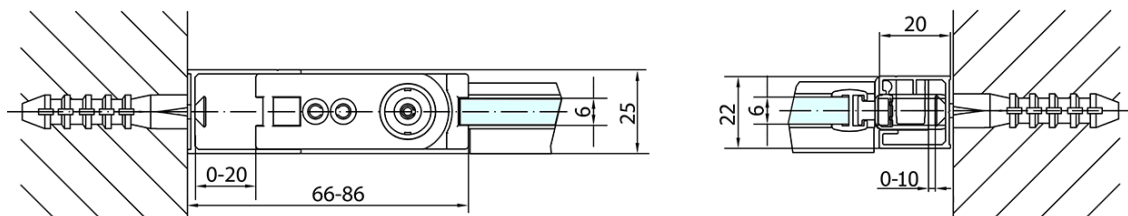

Technisches Arbeitsblatt