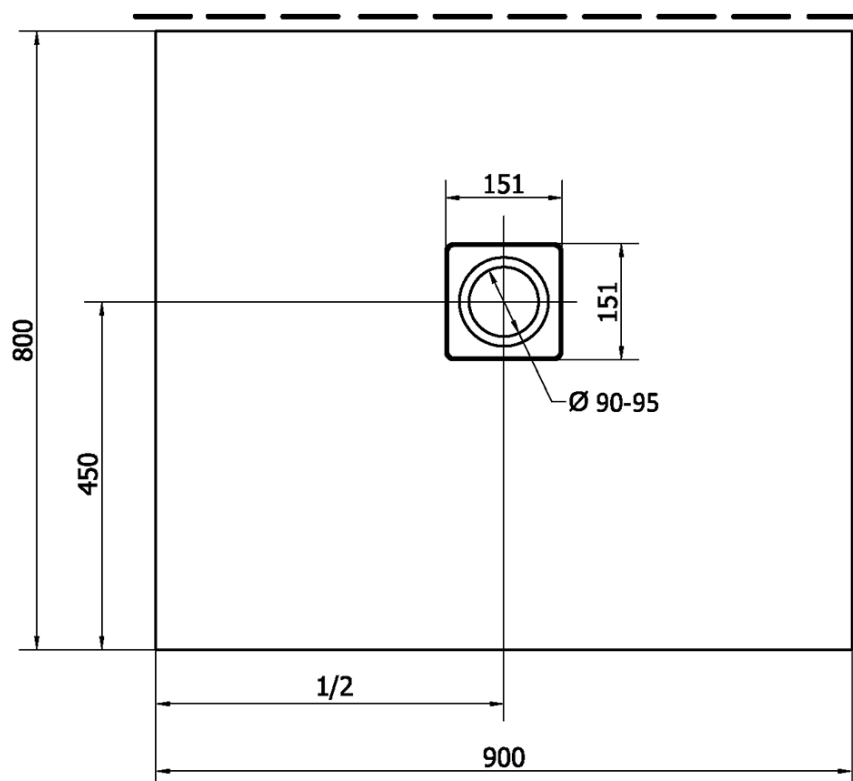

FLEXIA Gussmarmor-Duschwanne 90x80cm, Verkürzungsmöglichkeit

Bestellcode: 72927

Grundinformation

Marke: Polysan
Serie: FLEXIA

Größe

Länge: 900 mm
Breite: 800 mm
Höhe: 30 mm

Eigenschaften

Farbe: Weiß
Material: Gussmarmor
Form: Rechteckig
Ablauf-Durchmesser: 90 mm
Gewicht / Stück: 38.0 kg
Verpackung: 1 Stück
Garantie: 2 Jahre

Dazu empfehlen wir:

1 Stück FLEXIA Duschwannensiphon, Ø 90mm, DN40, Edelstahl matt (Bestellcode: 17731)

Technisches Arbeitsblatt

STRANA ŘEZU
CUTTED EDGE