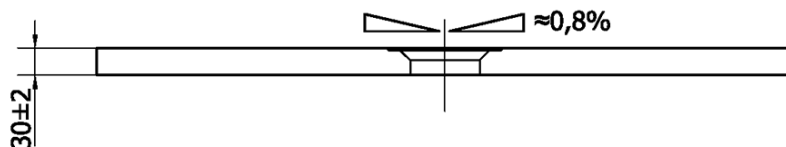

FLEXIA Gussmarmor-Duschwanne 90x80cm, Verkürzungsmöglichkeit

Bestellcode: 72927

Grundinformation

Marke: Polysan
Serie: FLEXIA

Größe

Länge: 900 mm
Breite: 800 mm
Höhe: 30 mm

Eigenschaften

Farbe: Weiß
Material: Gussmarmor
Form: Rechteckig
Ablauf-Durchmesser: 90 mm
Gewicht / Stück: 38.0 kg
Verpackung: 1 Stück
Garantie: 2 Jahre

Dazu empfehlen wir:

1 Stück FLEXIA Duschwannensiphon, Ø 90mm, DN40, Edelstahl matt (Bestellcode: 17731)

Technisches Arbeitsblatt

STRANA ŘEZU
CUTTED EDGE