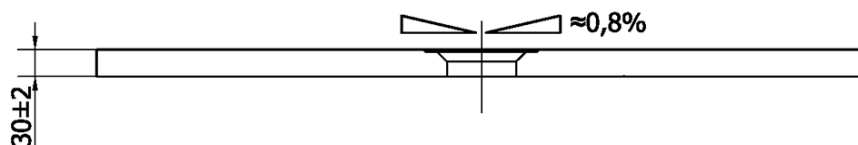

FLEXIA Gussmarmor-Duschwanne 100x80cm, Verkürzungsmöglichkeit

Bestellcode: 72926

Grundinformation

Marke: Polysan
Serie: FLEXIA

Größe

Länge: 1000 mm
Breite: 800 mm
Höhe: 30 mm

Eigenschaften

Farbe: Weiß
Material: Gussmarmor
Form: Rechteckig
Ablauf-Durchmesser: 90 mm
Gewicht / Stück: 43.0 kg
Verpackung: 1 Stück
Garantie: 2 Jahre

Dazu empfehlen wir:

1 Stück FLEXIA Duschwannensiphon, Ø 90mm, DN40, Edelstahl matt (Bestellcode: 17731)

Technisches Arbeitsblatt

STRANA ŘEZU
CUTTED EDGE