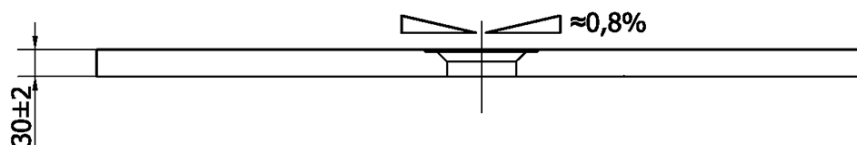

FLEXIA Gussmarmor-Duschwanne 100x80cm, Verkürzungsmöglichkeit

Bestellcode: 72926

Grundinformation

Marke: Polysan
Serie: FLEXIA

Größe

Länge: 1000 mm
Breite: 800 mm
Höhe: 30 mm

Eigenschaften

Farbe: Weiß
Material: Gussmarmor
Form: Rechteckig
Ablauf-Durchmesser: 90 mm
Gewicht / Stück: 43.0 kg
Verpackung: 1 Stück
Garantie: 2 Jahre

Dazu empfehlen wir:

1 Stück FLEXIA Duschwannensiphon, Ø 90mm, DN40, Edelstahl matt (Bestellcode: 17731)

Technisches Arbeitsblatt

STRANA ŘEZU
CUTTED EDGE