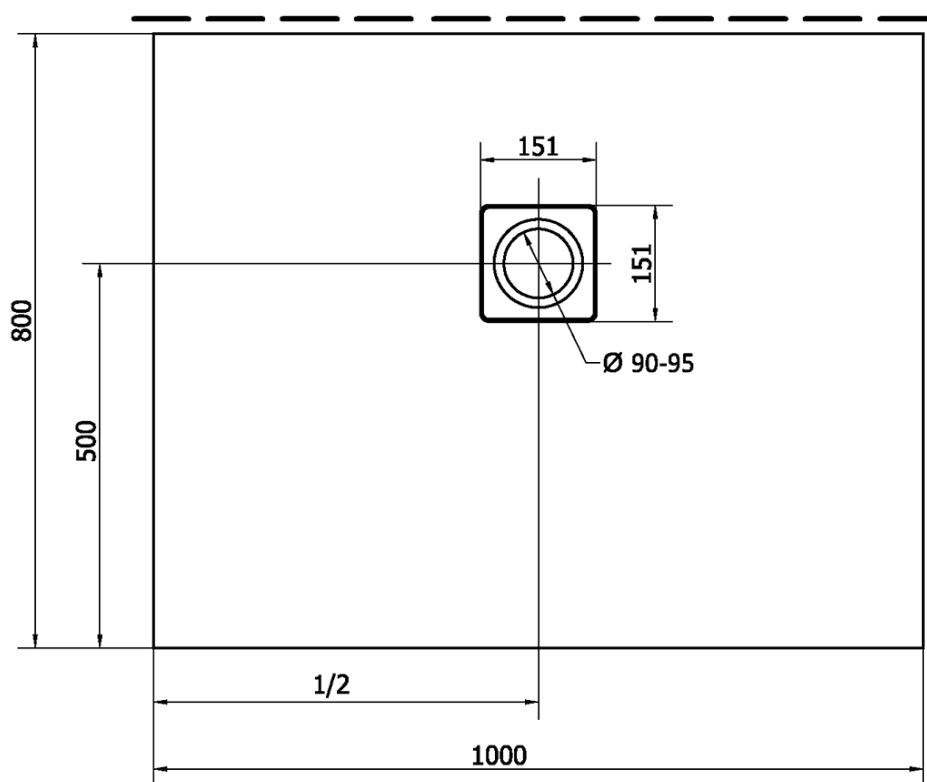

FLEXIA Gussmarmor-Duschwanne 100x80cm, Verkürzungsmöglichkeit

Bestellcode: 72926

Grundinformation

Marke: Polysan
Serie: FLEXIA

Größe

Länge: 1000 mm
Breite: 800 mm
Höhe: 30 mm

Eigenschaften

Farbe: Weiß
Material: Gussmarmor
Form: Rechteckig
Ablauf-Durchmesser: 90 mm
Gewicht / Stück: 43.0 kg
Verpackung: 1 Stück
Garantie: 2 Jahre

Dazu empfehlen wir:

1 Stück FLEXIA Duschwannensiphon, Ø 90mm, DN40, Edelstahl matt (Bestellcode: 17731)

Technisches Arbeitsblatt

STRANA ŘEZU
CUTTED EDGE