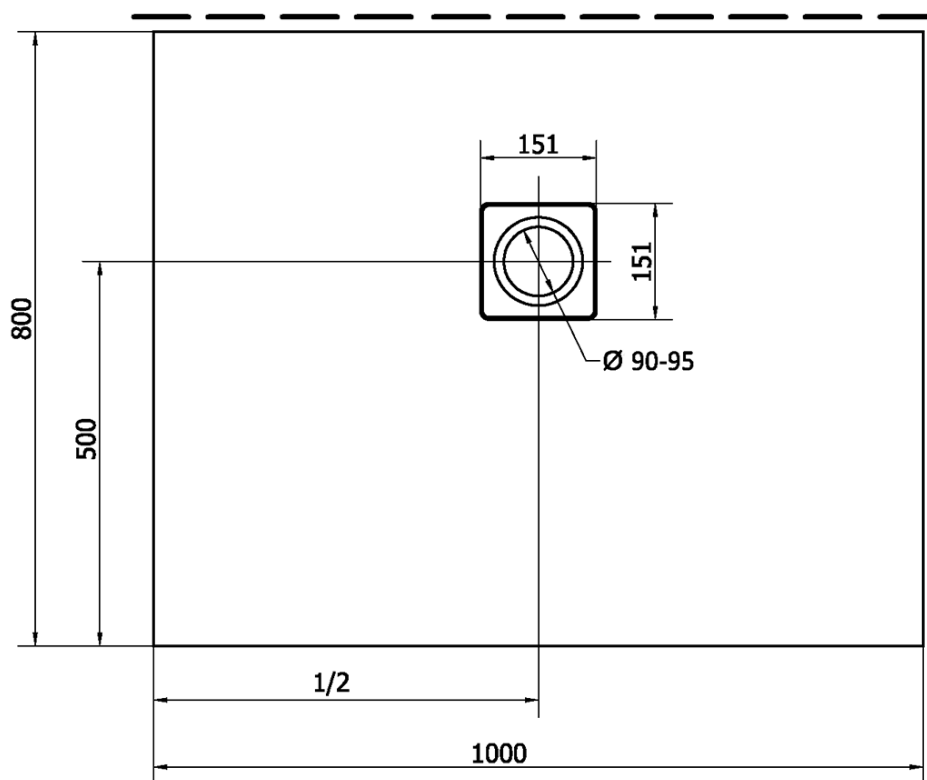

## Größe

**Länge:** 1000 mm  
**Breite:** 800 mm  
**Höhe:** 30 mm

## Eigenschaften

**Farbe:** Weiß  
**Material:** Gussmarmor  
**Form:** Rechteckig  
**Ablauf-Durchmesser:** 90 mm  
**Gewicht / Stück:** 43.0 kg  
**Verpackung:** 1 Stück  
**Garantie:** 2 Jahre

## Dazu empfehlen wir:

1 Stück FLEXIA Duschwannensiphon, Ø 90mm, DN40, Edelstahl matt (Bestellcode: 17731)

Technisches Arbeitsblatt

-----  
STRANA ŘEZU  
CUTTED EDGE