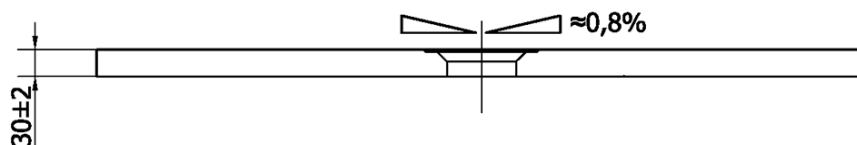

Technisches Arbeitsblatt

STRANA ŘEZU
CUTTED EDGE