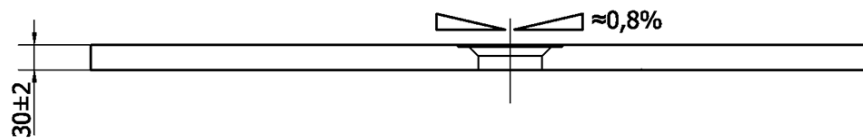

FLEXIA Gussmarmor-Duschwanne 110x80cm, Verkürzungsmöglichkeit

Bestellcode: 72924

Grundinformation

Marke: Polysan

Serie: FLEXIA

Größe

Länge: 1100 mm

Breite: 800 mm

Höhe: 30 mm

Eigenschaften

Farbe: Weiß

Material: Gussmarmor

Form: Rechteckig

Ablauf-Durchmesser: 90 mm

Gewicht / Stück: 47.0 kg

Verpackung: 1 Stück

Garantie: 2 Jahre

Dazu empfehlen wir:

1 Stück FLEXIA Duschwannensiphon, Ø 90mm, DN40, Edelstahl matt (Bestellcode: 17731)

Technisches Arbeitsblatt

----- STRANA ŘEZU
CUTTED EDGE