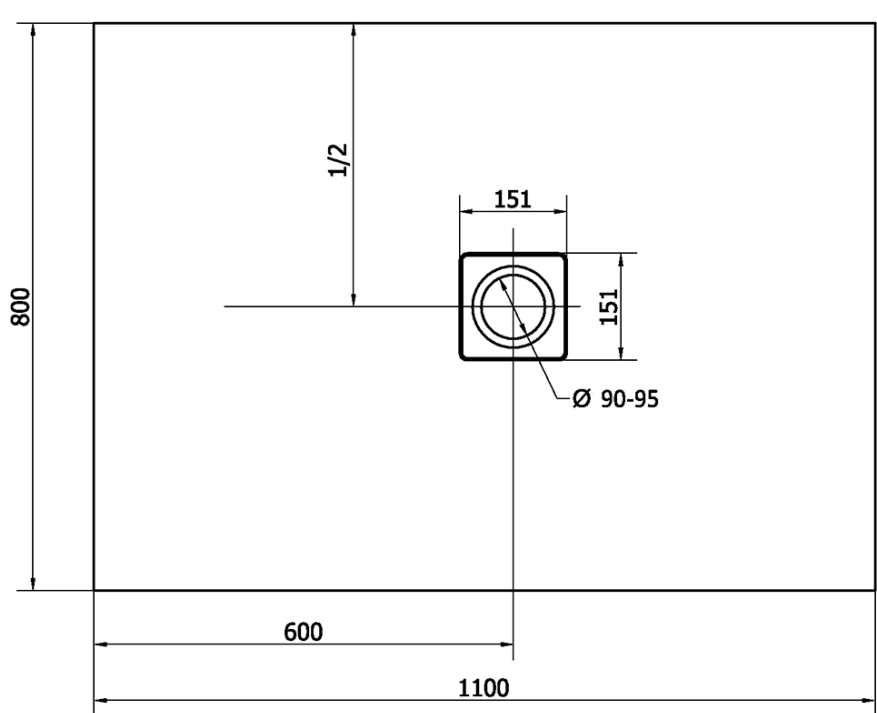

FLEXIA Gussmarmor-Duschwanne 110x80cm, Verkürzungsmöglichkeit

Bestellcode: 72924

Grundinformation

Marke: Polysan

Serie: FLEXIA

Größe

Länge: 1100 mm

Breite: 800 mm

Höhe: 30 mm

Eigenschaften

Farbe: Weiß

Material: Gussmarmor

Form: Rechteckig

Ablauf-Durchmesser: 90 mm

Gewicht / Stück: 47.0 kg

Verpackung: 1 Stück

Garantie: 2 Jahre

Dazu empfehlen wir:

1 Stück FLEXIA Duschwannensiphon, Ø 90mm, DN40, Edelstahl matt (Bestellcode: 17731)

Technisches Arbeitsblatt

----- STRANA ŘEZU
CUTTED EDGE