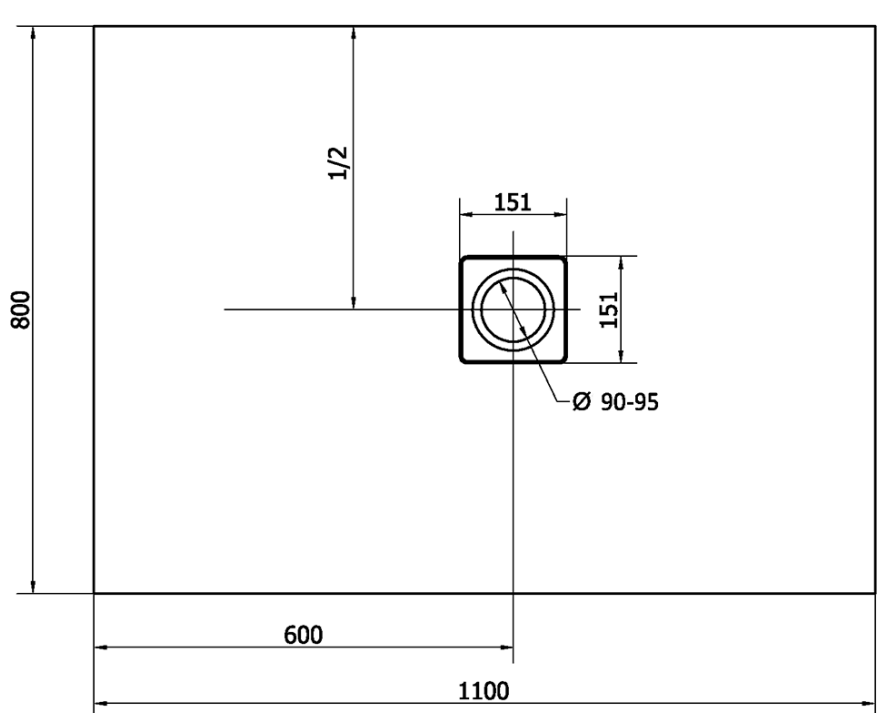

FLEXIA Gussmarmor-Duschwanne 110x80cm, Verkürzungsmöglichkeit

Bestellcode: 72924

Grundinformation

Marke: Polysan
Serie: FLEXIA

Größe

Länge: 1100 mm
Breite: 800 mm
Höhe: 30 mm

Eigenschaften

Farbe: Weiß
Material: Gussmarmor
Form: Rechteckig
Ablauf-Durchmesser: 90 mm
Gewicht / Stück: 47.0 kg
Verpackung: 1 Stück
Garantie: 2 Jahre

Dazu empfehlen wir:

1 Stück FLEXIA Duschwannensiphon, Ø 90mm, DN40, Edelstahl matt (Bestellcode: 17731)

Technisches Arbeitsblatt

----- STRANA ŘEZU
CUTTED EDGE