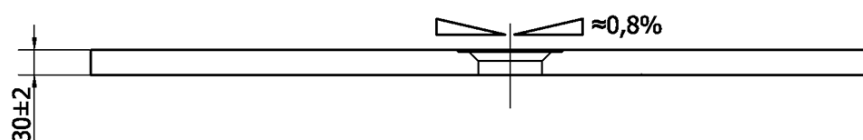

FLEXIA Gussmarmor-Duschwanne 110x80cm, Verkürzungsmöglichkeit

Bestellcode: 72924

Grundinformation

Marke: Polysan
Serie: FLEXIA

Größe

Länge: 1100 mm
Breite: 800 mm
Höhe: 30 mm

Eigenschaften

Farbe: Weiß
Material: Gussmarmor
Form: Rechteckig
Ablauf-Durchmesser: 90 mm
Gewicht / Stück: 47.0 kg
Verpackung: 1 Stück
Garantie: 2 Jahre

Dazu empfehlen wir:

1 Stück FLEXIA Duschwannensiphon, Ø 90mm, DN40, Edelstahl matt (Bestellcode: 17731)

Technisches Arbeitsblatt

----- STRANA ŘEZU
CUTTED EDGE