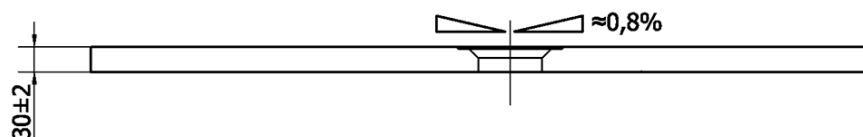

Technisches Arbeitsblatt

----- STRANA ŘEZU
CUTTED EDGE