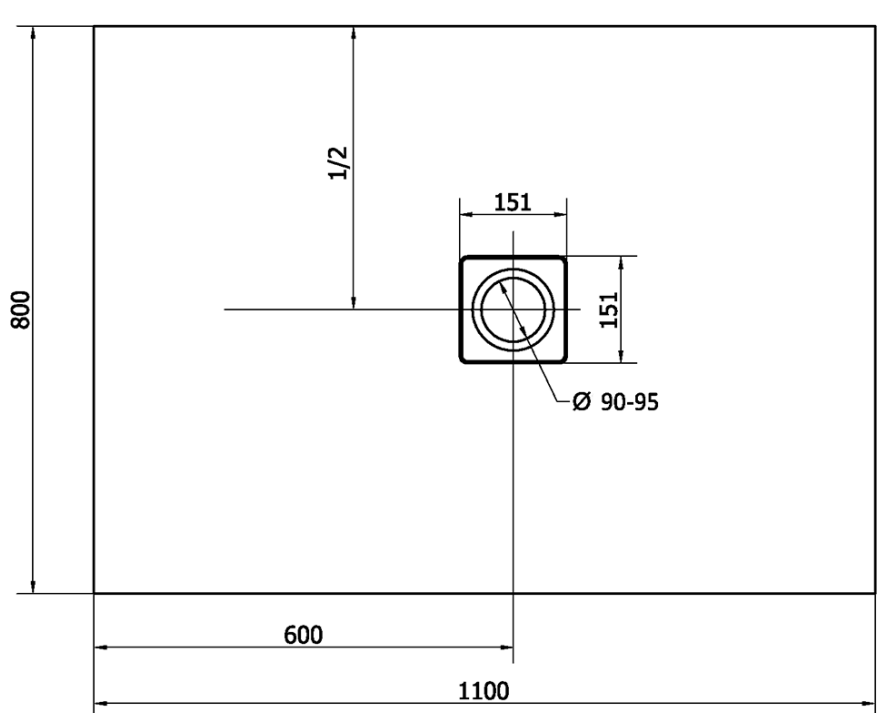

## Größe

**Länge:** 1100 mm  
**Breite:** 800 mm  
**Höhe:** 30 mm

## Eigenschaften

**Farbe:** Weiß  
**Material:** Gussmarmor  
**Form:** Rechteckig  
**Ablauf-Durchmesser:** 90 mm  
**Gewicht / Stück:** 47.0 kg  
**Verpackung:** 1 Stück  
**Garantie:** 2 Jahre

## Dazu empfehlen wir:

1 Stück FLEXIA Duschwannensiphon, Ø 90mm, DN40, Edelstahl matt (Bestellcode: 17731)

Technisches Arbeitsblatt

----- STRANA ŘEZU  
CUTTED EDGE