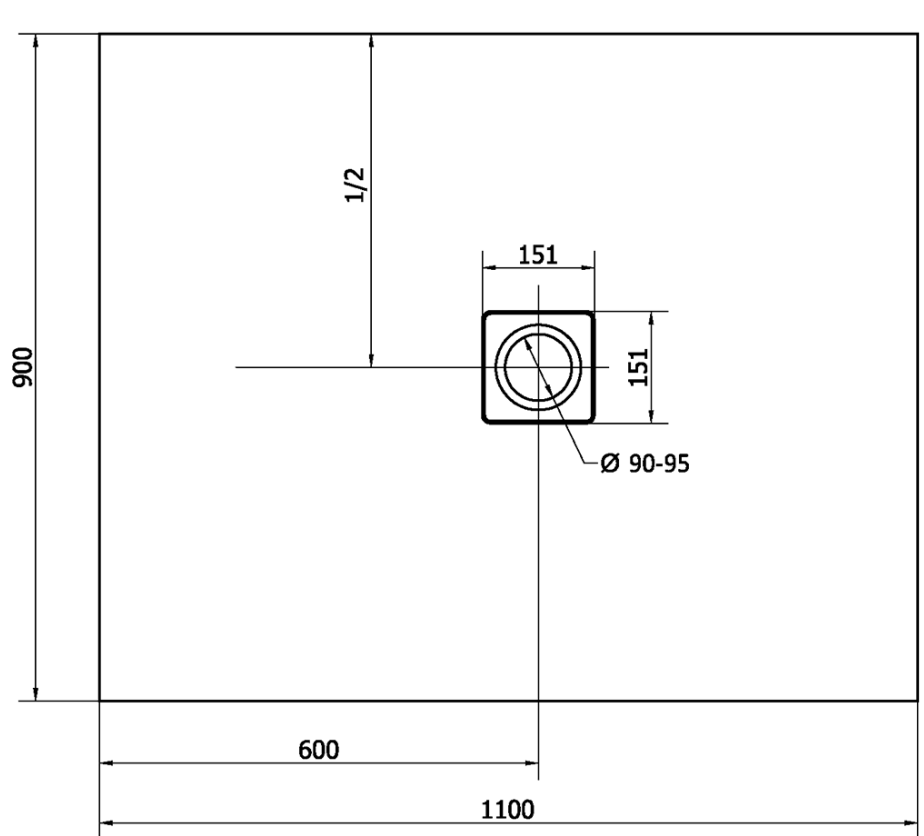

FLEXIA Gussmarmor-Duschwanne 110x90cm, Verkürzungsmöglichkeit

Bestellcode: 72923

Grundinformation

Marke: Polysan
Serie: FLEXIA

Größe

Länge: 1100 mm
Breite: 900 mm
Höhe: 30 mm

Eigenschaften

Farbe: Weiß
Material: Gussmarmor
Form: Rechteckig
Ablauf-Durchmesser: 90 mm
Gewicht / Stück: 53.0 kg
Verpackung: 1 Stück
Garantie: 2 Jahre

Dazu empfehlen wir:

1 Stück FLEXIA Duschwannensiphon, Ø 90mm, DN40, Edelstahl matt (Bestellcode: 17731)

Technisches Arbeitsblatt

----- STRANA ŘEZU
CUTTED EDGE