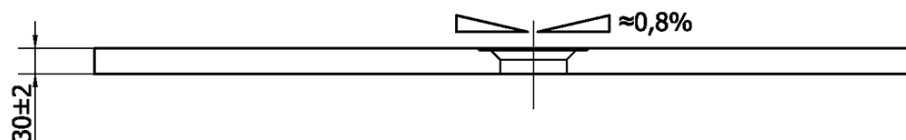

FLEXIA Gussmarmor-Duschwanne 110x90cm, Verkürzungsmöglichkeit

Bestellcode: 72923

Grundinformation

Marke: Polysan
Serie: FLEXIA

Größe

Länge: 1100 mm
Breite: 900 mm
Höhe: 30 mm

Eigenschaften

Farbe: Weiß
Material: Gussmarmor
Form: Rechteckig
Ablauf-Durchmesser: 90 mm
Gewicht / Stück: 53.0 kg
Verpackung: 1 Stück
Garantie: 2 Jahre

Dazu empfehlen wir:

1 Stück FLEXIA Duschwannensiphon, Ø 90mm, DN40, Edelstahl matt (Bestellcode: 17731)

Technisches Arbeitsblatt

----- STRANA ŘEZU
CUTTED EDGE