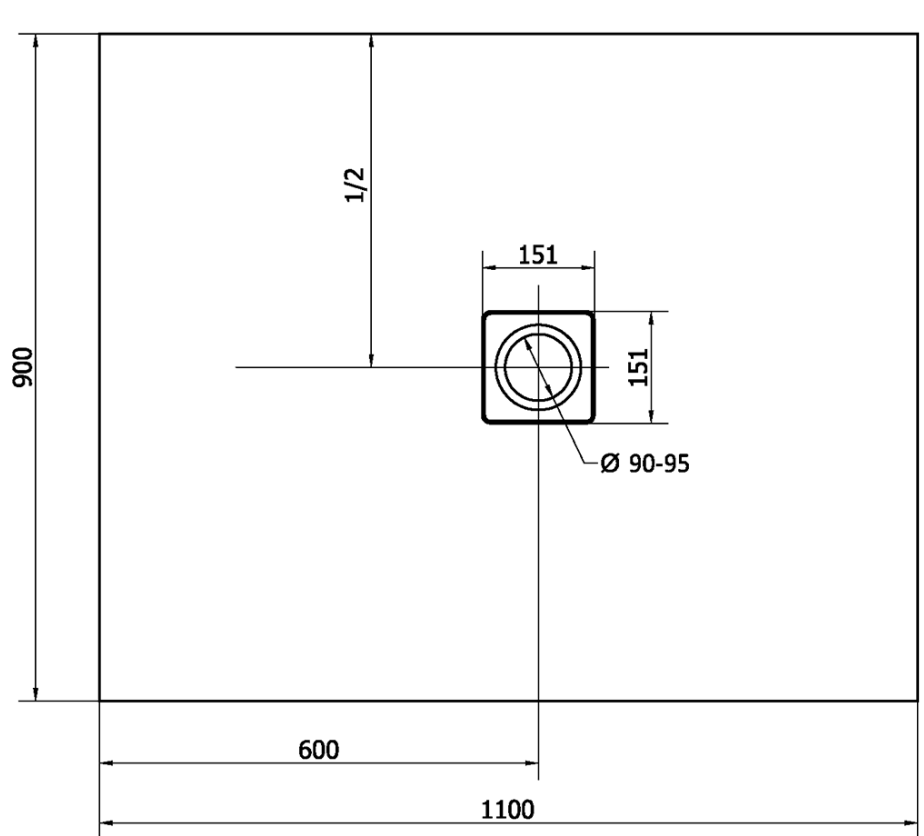

FLEXIA Gussmarmor-Duschwanne 110x90cm, Verkürzungsmöglichkeit

Bestellcode: 72923

Grundinformation

Marke: Polysan
Serie: FLEXIA

Größe

Länge: 1100 mm
Breite: 900 mm
Höhe: 30 mm

Eigenschaften

Farbe: Weiß
Material: Gussmarmor
Form: Rechteckig
Ablauf-Durchmesser: 90 mm
Gewicht / Stück: 53.0 kg
Verpackung: 1 Stück
Garantie: 2 Jahre

Dazu empfehlen wir:

1 Stück FLEXIA Duschwannensiphon, Ø 90mm, DN40, Edelstahl matt (Bestellcode: 17731)

Technisches Arbeitsblatt

STRANA ŘEZU
CUTTED EDGE