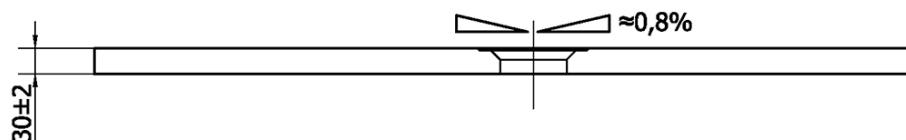

FLEXIA Gussmarmor-Duschwanne 110x90cm, Verkürzungsmöglichkeit

Bestellcode: 72923

Grundinformation

Marke: Polysan
Serie: FLEXIA

Größe

Länge: 1100 mm
Breite: 900 mm
Höhe: 30 mm

Eigenschaften

Farbe: Weiß
Material: Gussmarmor
Form: Rechteckig
Ablauf-Durchmesser: 90 mm
Gewicht / Stück: 53.0 kg
Verpackung: 1 Stück
Garantie: 2 Jahre

Dazu empfehlen wir:

1 Stück FLEXIA Duschwannensiphon, Ø 90mm, DN40, Edelstahl matt (Bestellcode: 17731)

Technisches Arbeitsblatt

STRANA ŘEZU
CUTTED EDGE