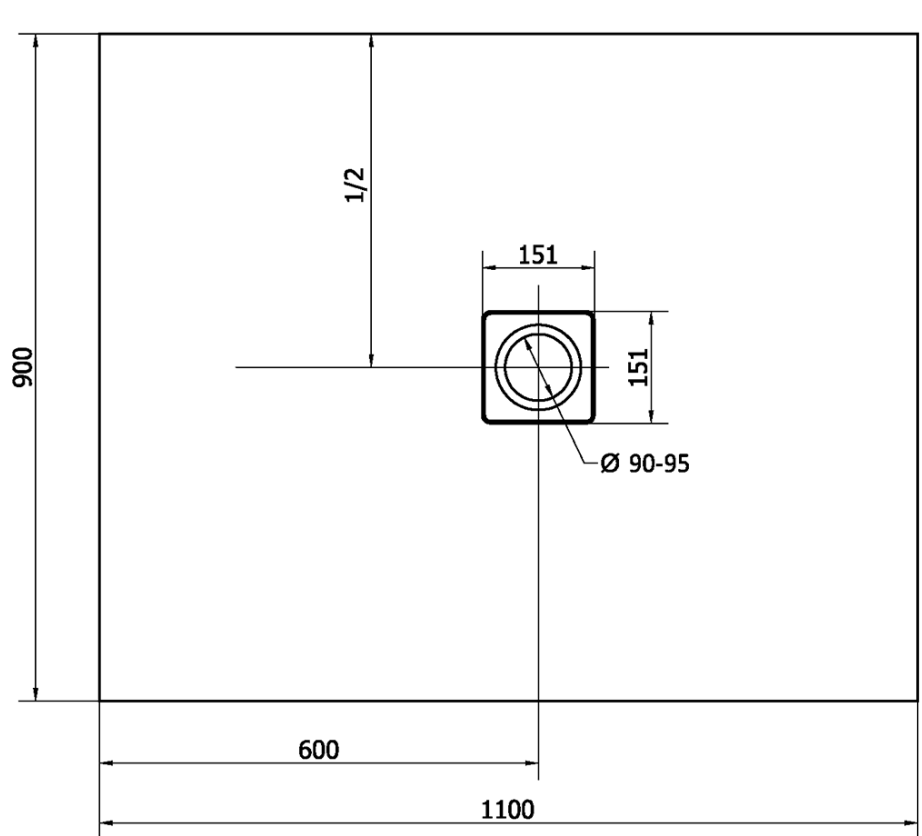

## Größe

**Länge:** 1100 mm  
**Breite:** 900 mm  
**Höhe:** 30 mm

## Eigenschaften

**Farbe:** Weiß  
**Material:** Gussmarmor  
**Form:** Rechteckig  
**Ablauf-Durchmesser:** 90 mm  
**Gewicht / Stück:** 53.0 kg  
**Verpackung:** 1 Stück  
**Garantie:** 2 Jahre

## Dazu empfehlen wir:

1 Stück FLEXIA Duschwannensiphon, Ø 90mm, DN40, Edelstahl matt (Bestellcode: 17731)

Technisches Arbeitsblatt

----- STRANA ŘEZU  
CUTTED EDGE