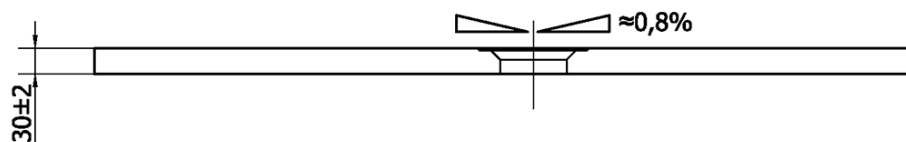

Technisches Arbeitsblatt

----- STRANA ŘEZU
CUTTED EDGE