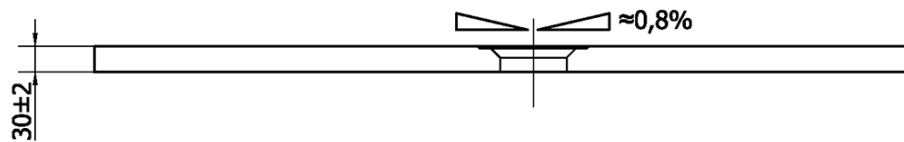

FLEXIA Gussmarmor-Duschwanne 110x90cm, Verkürzungsmöglichkeit

Bestellcode: 72923

Grundinformation

Marke: Polysan
Serie: FLEXIA

Größe

Länge: 1100 mm
Breite: 900 mm
Höhe: 30 mm

Eigenschaften

Farbe: Weiß
Material: Gussmarmor
Form: Rechteckig
Ablauf-Durchmesser: 90 mm
Gewicht / Stück: 53.0 kg
Verpackung: 1 Stück
Garantie: 2 Jahre

Dazu empfehlen wir:

1 Stück FLEXIA Duschwannensiphon, Ø 90mm, DN40, Edelstahl matt (Bestellcode: 17731)

Technisches Arbeitsblatt

----- STRANA ŘEZU
CUTTED EDGE