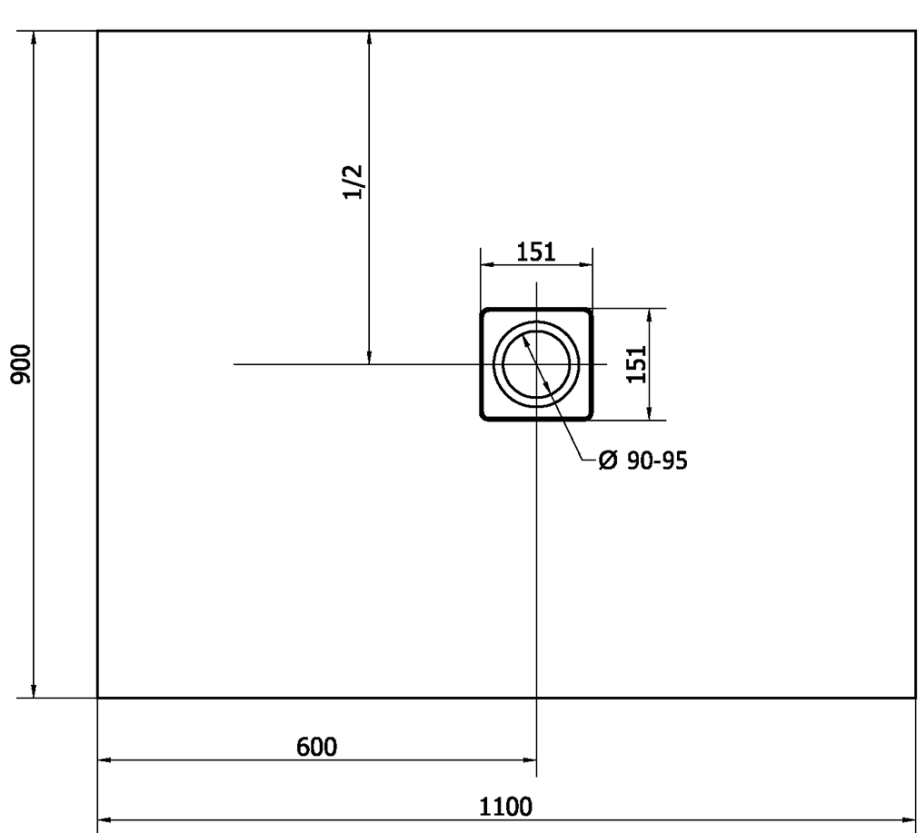

FLEXIA Gussmarmor-Duschwanne 110x90cm, Verkürzungsmöglichkeit

Bestellcode: 72923

Grundinformation

Marke: Polysan
Serie: FLEXIA

Größe

Länge: 1100 mm
Breite: 900 mm
Höhe: 30 mm

Eigenschaften

Farbe: Weiß
Material: Gussmarmor
Form: Rechteckig
Ablauf-Durchmesser: 90 mm
Gewicht / Stück: 53.0 kg
Verpackung: 1 Stück
Garantie: 2 Jahre

Dazu empfehlen wir:

1 Stück FLEXIA Duschwannensiphon, Ø 90mm, DN40, Edelstahl matt (Bestellcode: 17731)

Technisches Arbeitsblatt

----- STRANA ŘEZU
CUTTED EDGE