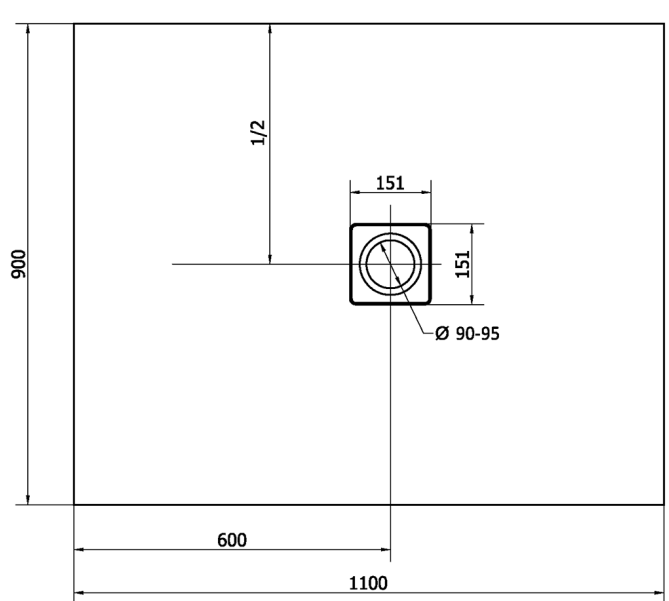

FLEXIA Gussmarmor-Duschwanne 110x90cm, Verkürzungsmöglichkeit

Bestellcode: 72923

Größe

Länge: 1100 mm

Breite: 900 mm

Höhe: 30 mm

Eigenschaften

Farbe: Weiß

Material: Gussmarmor

Garantie: 2 Jahre

Technisches Arbeitsblatt

STRANA ŘEZU
CUTTED EDGE