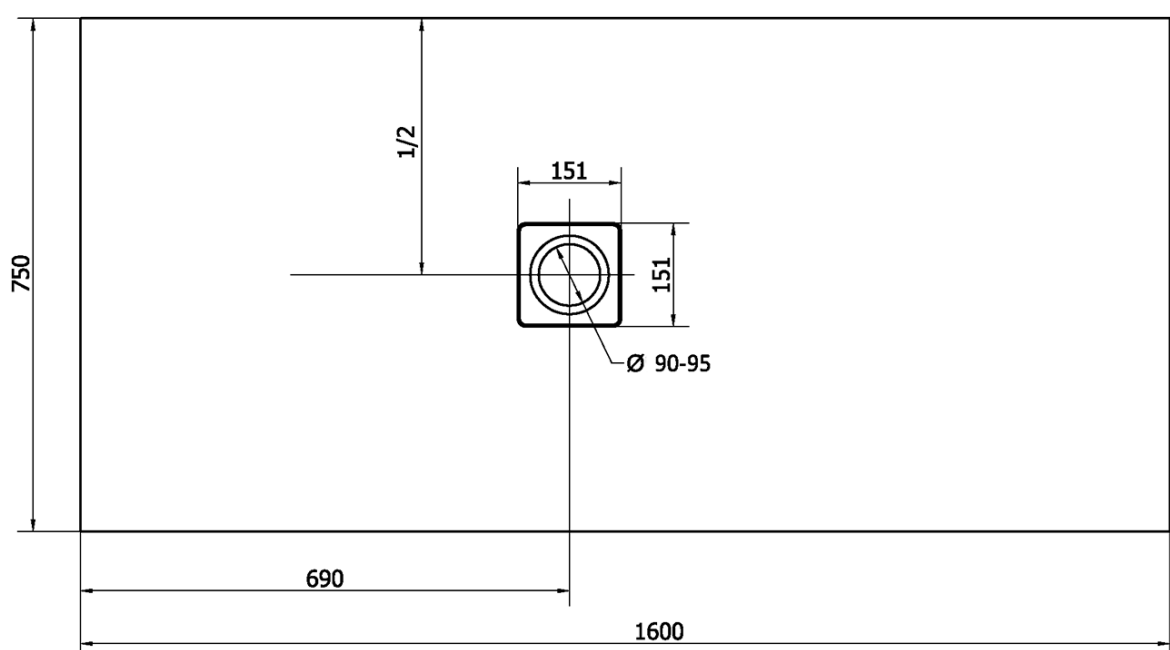

## Größe

**Länge:** 1600 mm

**Breite:** 750 mm

**Höhe:** 35 mm

## Eigenschaften

**Farbe:** Weiß

**Material:** Gussmarmor

**Form:** Rechteckig

**Ablauf-Durchmesser:** 90 mm

**Gewicht / Stück:** 64.0 kg

**Verpackung:** 1 Stück

**Garantie:** 2 Jahre

## Dazu empfehlen wir:

1 Stück FLEXIA Duschwannensiphon, Ø 90mm, DN40, Edelstahl matt (Bestellcode: 17731)

Technisches Arbeitsblatt

-----  
STRANA ŘEZU  
CUTTED EDGE