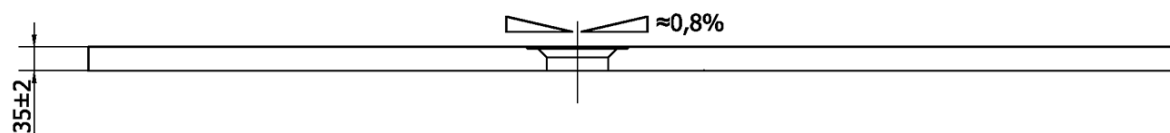

Technisches Arbeitsblatt

STRANA ŘEZU
CUTTED EDGE