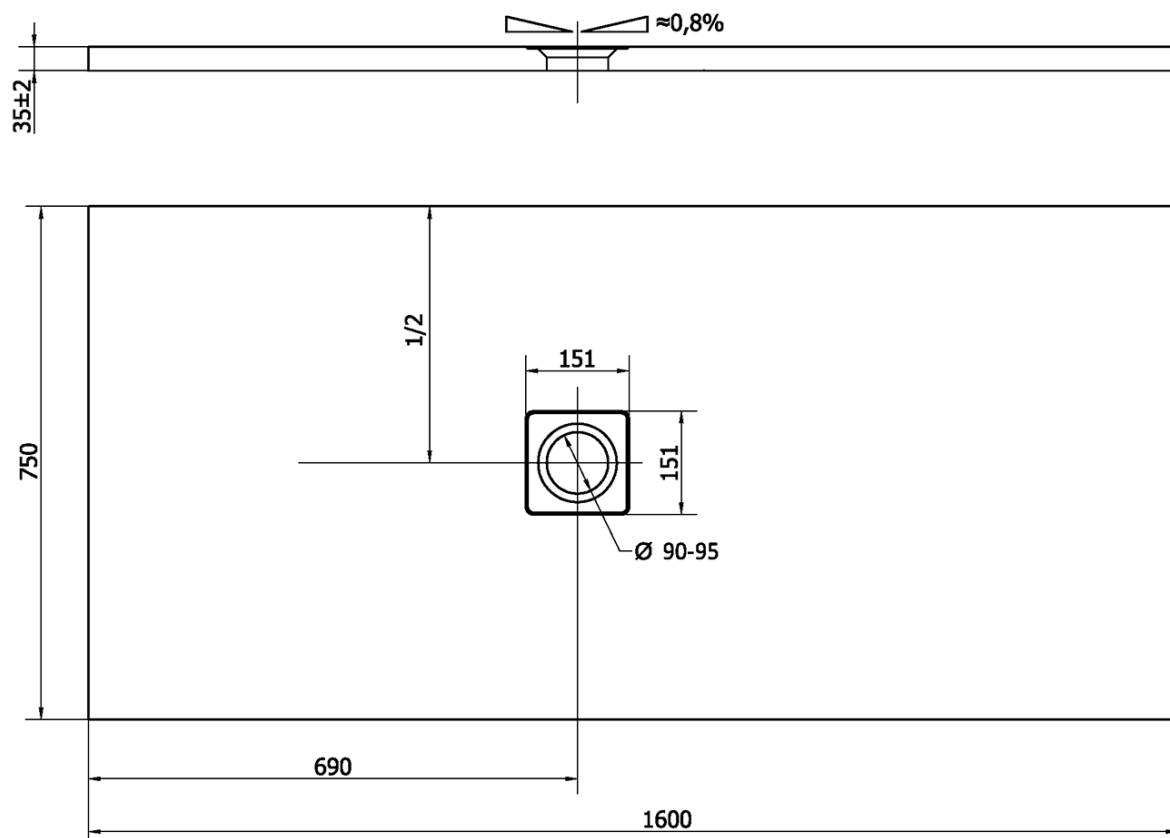

## Größe

**Länge:** 1600 mm

**Breite:** 750 mm

**Höhe:** 35 mm

## Eigenschaften

**Farbe:** Weiß

**Material:** Gussmarmor

**Form:** Rechteckig

**Ablauf-Durchmesser:** 90 mm

**Gewicht / Stück:** 64.0 kg

**Verpackung:** 1 Stück

**Garantie:** 2 Jahre

## Dazu empfehlen wir:

1 Stück FLEXIA Duschwannensiphon, Ø 90mm, DN40, Edelstahl matt (Bestellcode: 17731)

Technisches Arbeitsblatt

----- STRANA ŘEZU  
CUTTED EDGE