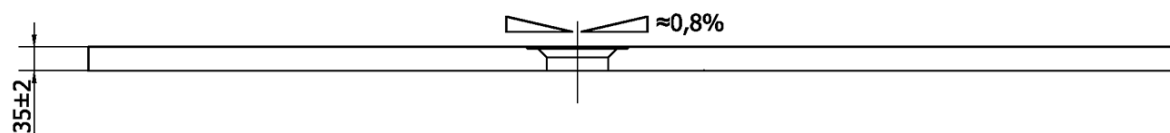

FLEXIA Gussmarmor-Duschwanne 160x75cm, Verkürzungsmöglichkeit

Bestellcode: 72921

Grundinformation

Marke: Polysan
Serie: FLEXIA

Größe

Länge: 1600 mm
Breite: 750 mm
Höhe: 35 mm

Eigenschaften

Farbe: Weiß
Material: Gussmarmor
Form: Rechteckig
Ablauf-Durchmesser: 90 mm
Gewicht / Stück: 64.0 kg
Verpackung: 1 Stück
Garantie: 2 Jahre

Dazu empfehlen wir:

1 Stück FLEXIA Duschwannensiphon, Ø 90mm, DN40, Edelstahl matt (Bestellcode: 17731)

Technisches Arbeitsblatt

STRANA ŘEZU
CUTTED EDGE