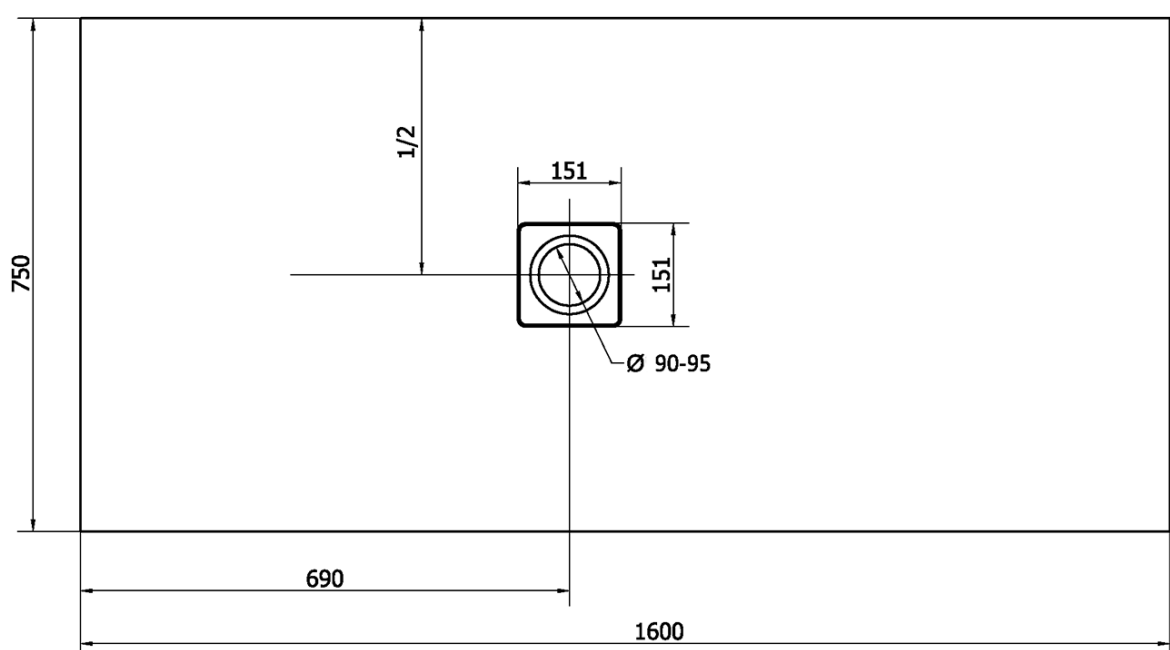

FLEXIA Gussmarmor-Duschwanne 160x75cm, Verkürzungsmöglichkeit

Bestellcode: 72921

Grundinformation

Marke: Polysan
Serie: FLEXIA

Größe

Länge: 1600 mm
Breite: 750 mm
Höhe: 35 mm

Eigenschaften

Farbe: Weiß
Material: Gussmarmor
Form: Rechteckig
Ablauf-Durchmesser: 90 mm
Gewicht / Stück: 64.0 kg
Verpackung: 1 Stück
Garantie: 2 Jahre

Dazu empfehlen wir:

1 Stück FLEXIA Duschwannensiphon, Ø 90mm, DN40, Edelstahl matt (Bestellcode: 17731)

Technisches Arbeitsblatt

STRANA ŘEZU
CUTTED EDGE