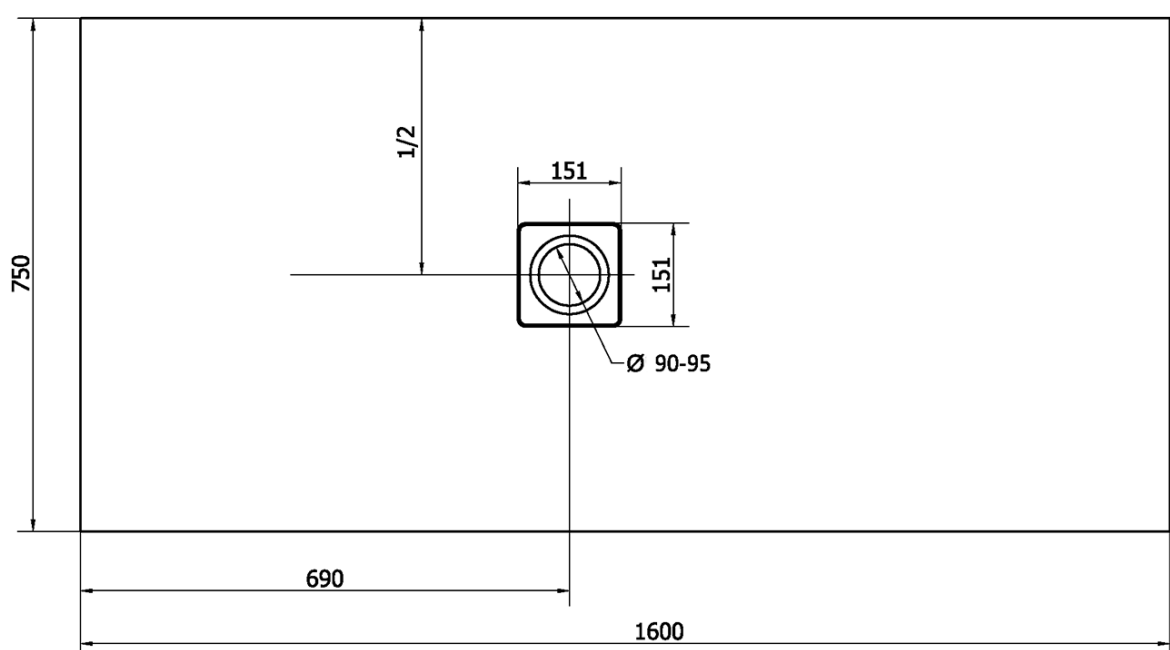

## Größe

**Länge:** 1600 mm  
**Breite:** 750 mm  
**Höhe:** 35 mm

## Eigenschaften

**Farbe:** Weiß  
**Material:** Gussmarmor  
**Form:** Rechteckig  
**Ablauf-Durchmesser:** 90 mm  
**Gewicht / Stück:** 64.0 kg  
**Verpackung:** 1 Stück  
**Garantie:** 2 Jahre

## Dazu empfehlen wir:

1 Stück FLEXIA Duschwannensiphon, Ø 90mm, DN40, Edelstahl matt (Bestellcode: 17731)

Technisches Arbeitsblatt

----- STRANA ŘEZU  
CUTTED EDGE