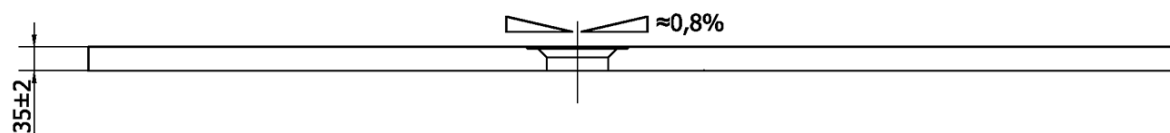

Technisches Arbeitsblatt

----- STRANA ŘEZU
CUTTED EDGE