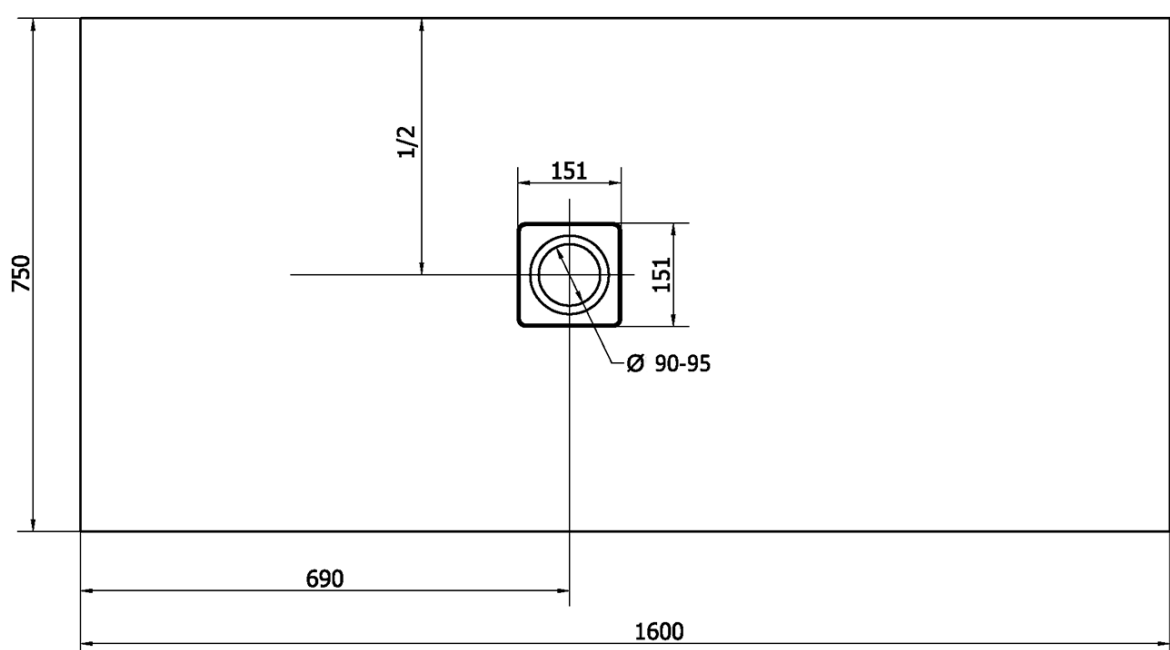

FLEXIA Gussmarmor-Duschwanne 160x75cm, Verkürzungsmöglichkeit

Bestellcode: 72921

Grundinformation

Marke: Polysan

Serie: FLEXIA

Größe

Länge: 1600 mm

Breite: 750 mm

Höhe: 35 mm

Eigenschaften

Farbe: Weiß

Material: Gussmarmor

Form: Rechteckig

Ablauf-Durchmesser: 90 mm

Gewicht / Stück: 64.0 kg

Verpackung: 1 Stück

Garantie: 2 Jahre

Technisches Arbeitsblatt

STRANA ŘEZU
CUTTED EDGE