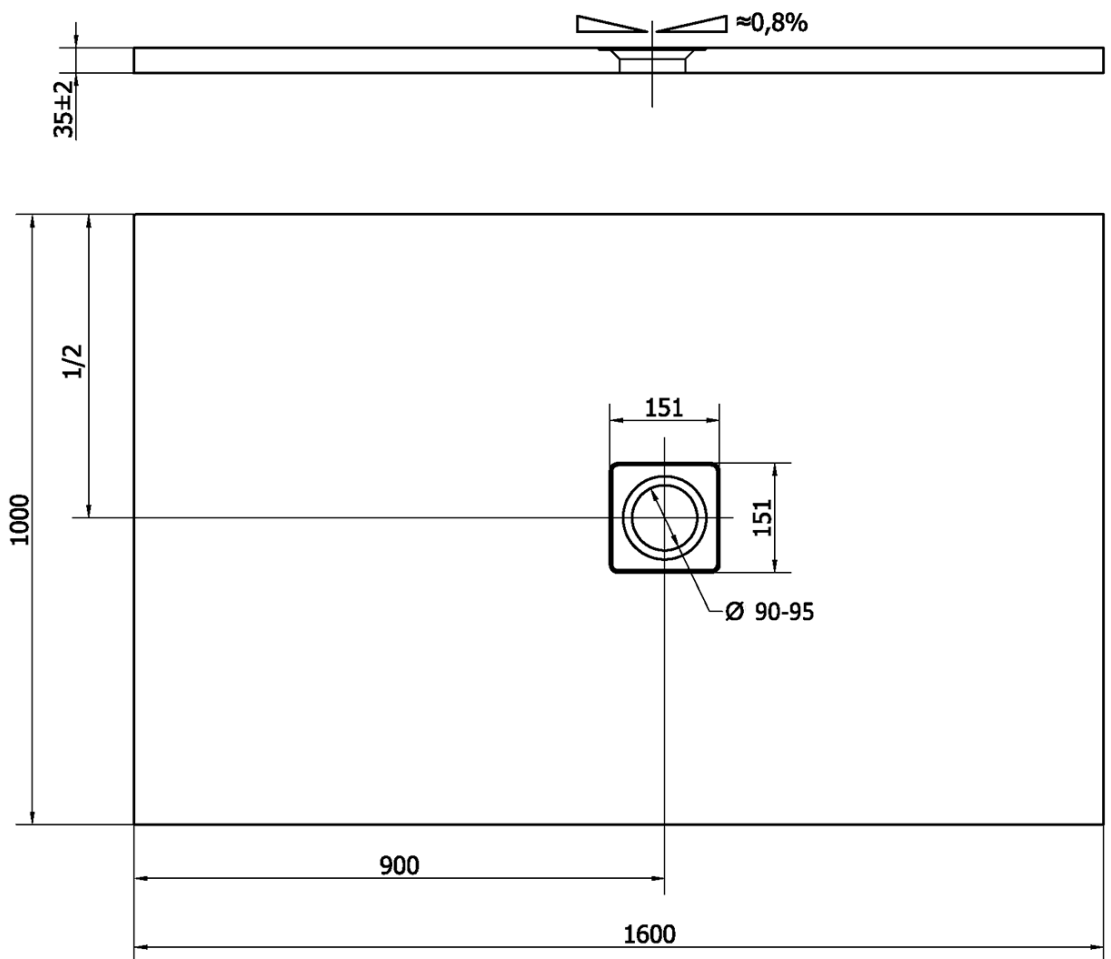

## Größe

**Länge:** 1600 mm

**Breite:** 1000 mm

**Höhe:** 35 mm

## Eigenschaften

**Farbe:** Weiß

**Material:** Gussmarmor

**Form:** Rechteckig

**Ablauf-Durchmesser:** 90 mm

**Gewicht / Stück:** 84.0 kg

**Verpackung:** 1 Stück

**Garantie:** 2 Jahre

## Dazu empfehlen wir:

1 Stück FLEXIA Duschwannensiphon, Ø 90mm, DN40, Edelstahl matt (Bestellcode: 17731)

Technisches Arbeitsblatt

----- STRANA ŘEZU  
CUTTED EDGE