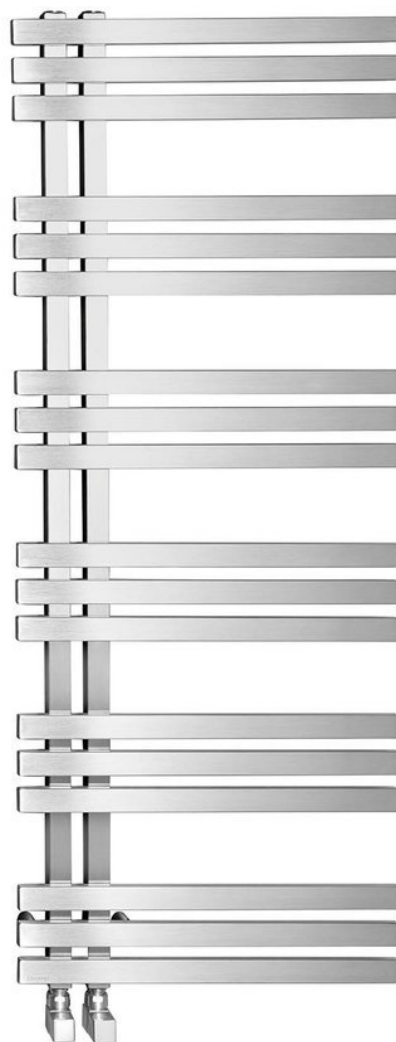

**Bestellcode:** NR613

## Grundinformation

**Marke:** Sapho  
**Serie:** VISTA

## Größe

**Breite:** 500 mm  
**Höhe:** 1190 mm  
**Umfang:** 4.98 l

## Eigenschaften

**Farbe:** Edelstahl gebürstet  
**Material:** Edelstahl  
**Form:** Form E  
**Installation:** Drehbar 180°  
**Vorgeschlagene el. Heizung:** 300 W  
**Möglichkeit der Heizung:** Elektroheizung, Kombination von Zentral- und Elektroheizung, Zentralheizung  
**Abstand anschluss 50 mm:** Unsymmetrisch (Seite)  
**Abstand anschluss:** 50 mm  
**Leistungskapazität:** 307 W  
**Temperaturgradient:** 75/65/20 °C  
**Gewicht / Stück:** 9.95 kg  
**Verpackung:** 1 Stück  
**Garantie:** 2 Jahre