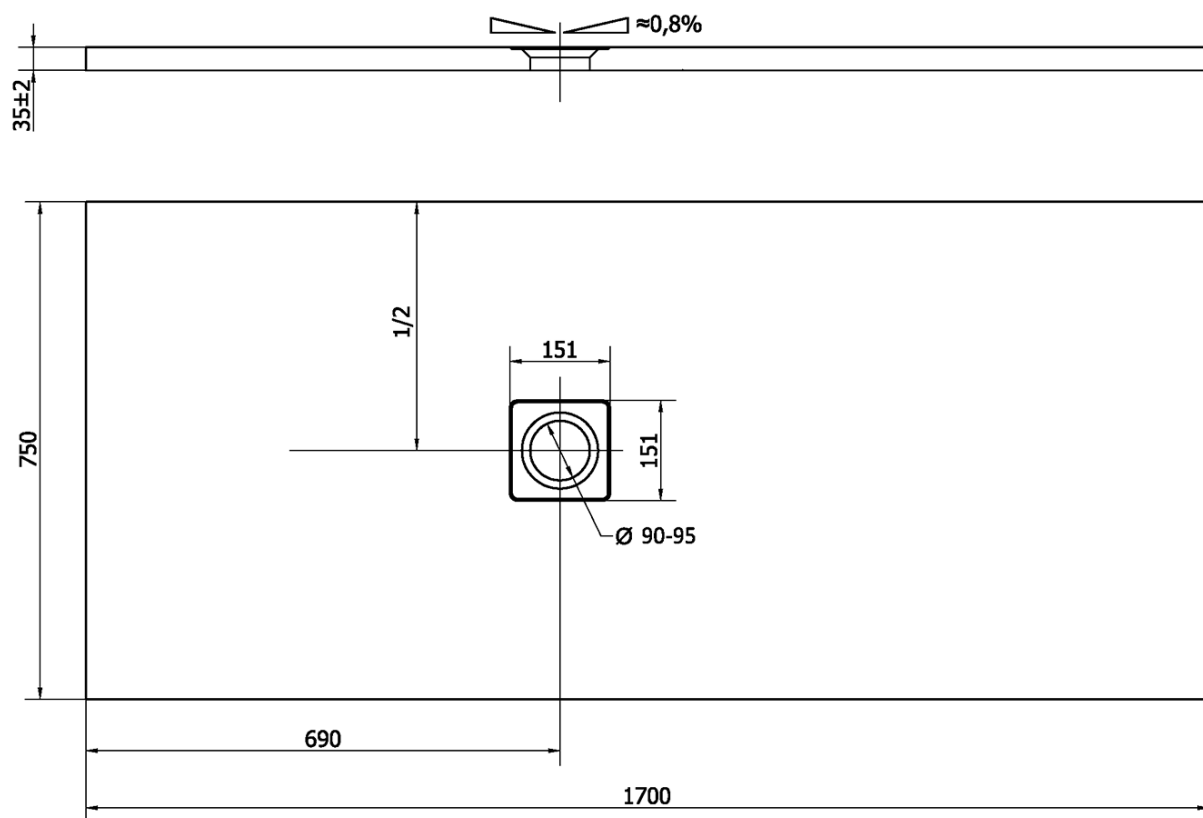

## Größe

**Länge:** 1700 mm

**Breite:** 750 mm

**Höhe:** 35 mm

## Eigenschaften

**Farbe:** Weiß

**Material:** Gussmarmor

**Form:** Rechteckig

**Ablauf-Durchmesser:** 90 mm

**Gewicht / Stück:** 68.0 kg

**Verpackung:** 1 Stück

**Garantie:** 2 Jahre

## Dazu empfehlen wir:

1 Stück FLEXIA Duschwannensiphon, Ø 90mm, DN40, Edelstahl matt (Bestellcode: 17731)

Technisches Arbeitsblatt

----- STRANA ŘEZU  
CUTTED EDGE