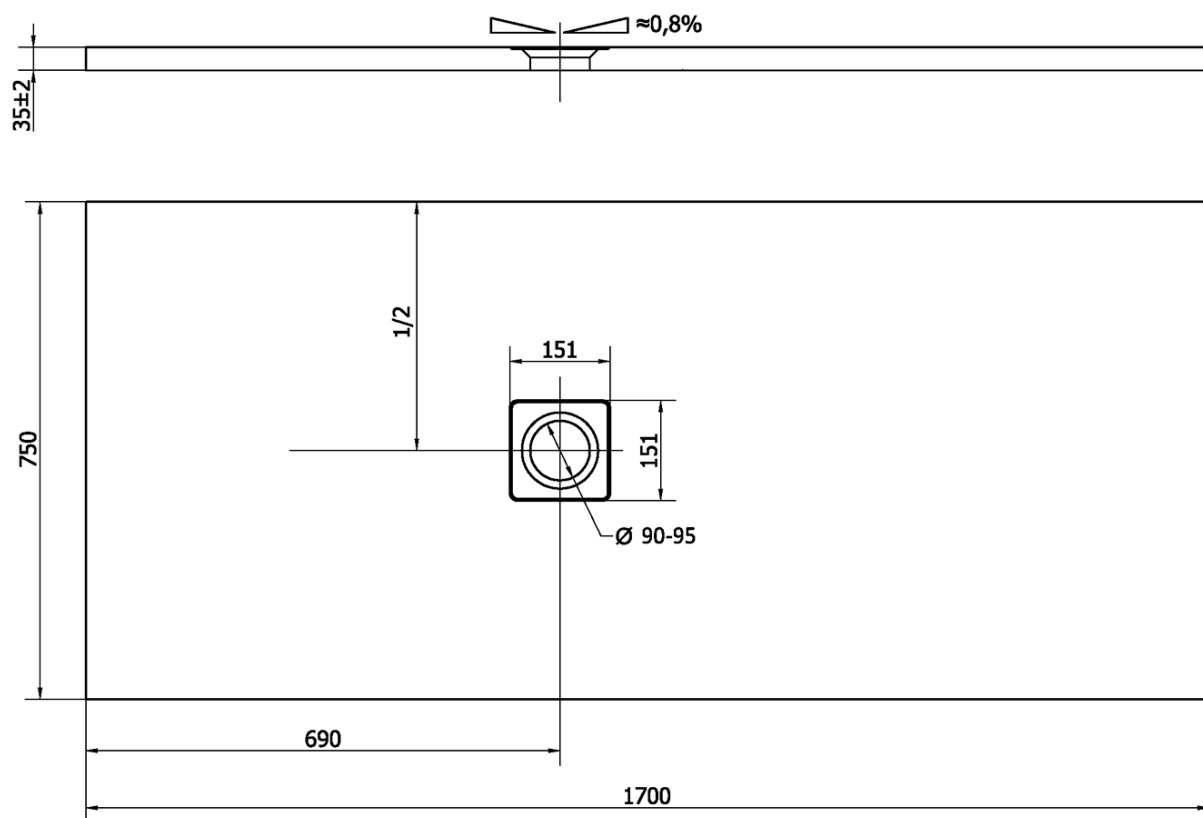

FLEXIA Gussmarmor-Duschwanne 170x75cm, Verkürzungsmöglichkeit

Bestellcode: 72919

Grundinformation

Marke: Polysan

Serie: FLEXIA

Größe

Länge: 1700 mm

Breite: 750 mm

Höhe: 35 mm

Eigenschaften

Farbe: Weiß

Material: Gussmarmor

Form: Rechteckig

Ablauf-Durchmesser: 90 mm

Gewicht / Stück: 68.0 kg

Verpackung: 1 Stück

Garantie: 2 Jahre

Dazu empfehlen wir:

1 Stück FLEXIA Duschwannensiphon, Ø 90mm, DN40, Edelstahl matt (Bestellcode: 17731)

Technisches Arbeitsblatt

----- STRANA ŘEZU
CUTTED EDGE