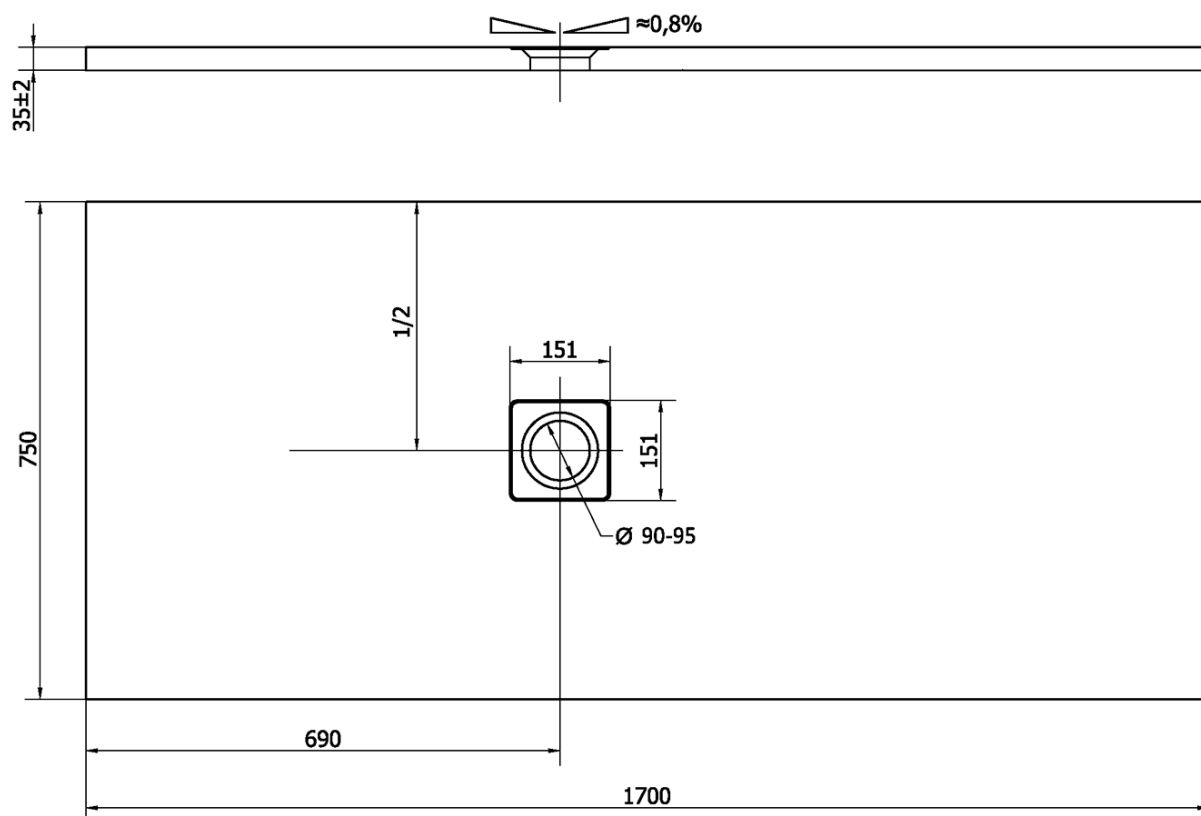

FLEXIA Gussmarmor-Duschwanne 170x75cm, Verkürzungsmöglichkeit

Bestellcode: 72919

Grundinformation

Marke: Polysan
Serie: FLEXIA

Größe

Länge: 1700 mm
Breite: 750 mm
Höhe: 35 mm

Eigenschaften

Farbe: Weiß
Material: Gussmarmor
Form: Rechteckig
Ablauf-Durchmesser: 90 mm
Gewicht / Stück: 68.0 kg
Verpackung: 1 Stück
Garantie: 2 Jahre

Dazu empfehlen wir:

1 Stück FLEXIA Duschwannensiphon, Ø 90mm, DN40, Edelstahl matt (Bestellcode: 17731)

Technisches Arbeitsblatt

----- STRANA ŘEZU
CUTTED EDGE