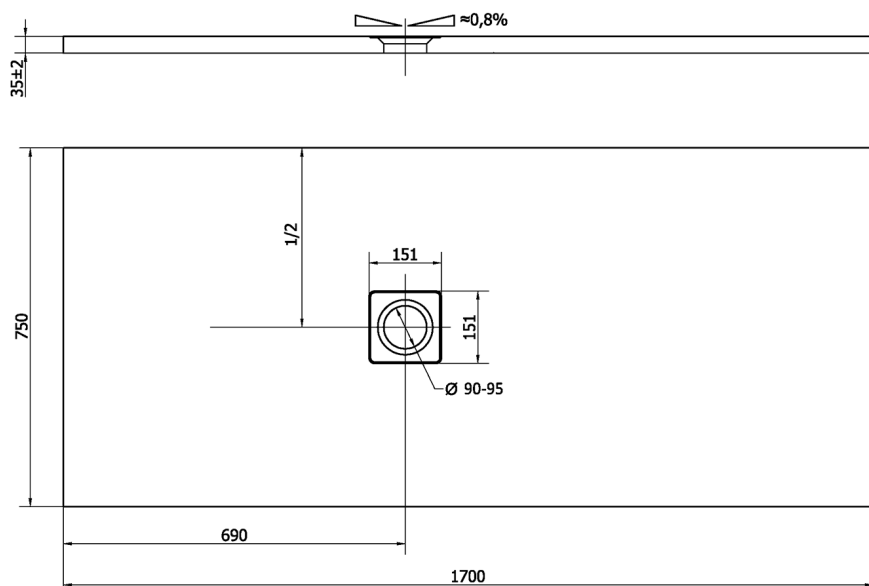

FLEXIA Gussmarmor-Duschwanne 170x75cm, Verkürzungsmöglichkeit

Bestellcode: 72919

Größe

Länge: 1700 mm

Breite: 750 mm

Höhe: 35 mm

Eigenschaften

Farbe: Weiß

Material: Gussmarmor

Garantie: 2 Jahre

Technisches Arbeitsblatt

----- STRANA ŘEZU
CUTTED EDGE