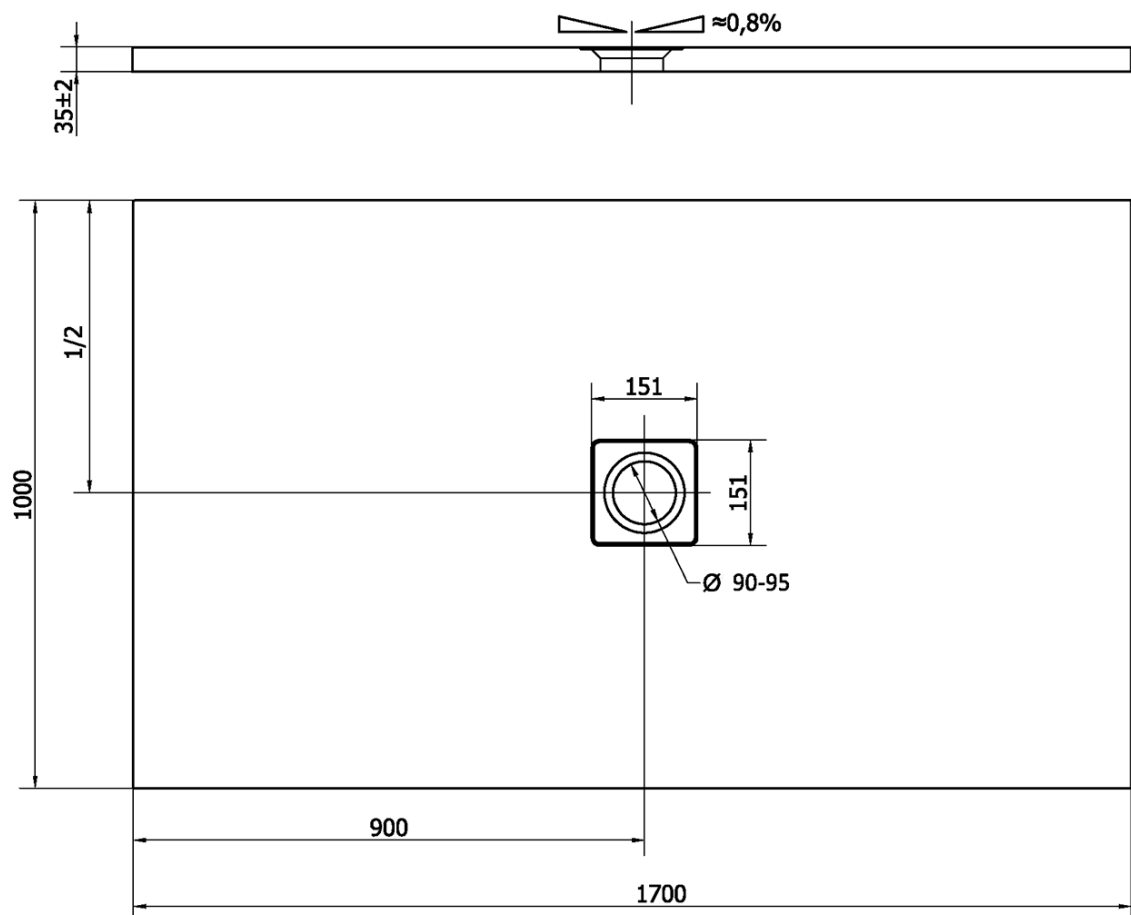

FLEXIA Gussmarmor-Duschwanne 170x100cm, Verkürzungsmöglichkeit

Bestellcode: 72918

Grundinformation

Marke: Polysan
Serie: FLEXIA

Größe

Länge: 1700 mm
Breite: 1000 mm
Höhe: 35 mm

Eigenschaften

Farbe: Weiß
Material: Gussmarmor
Form: Rechteckig
Ablauf-Durchmesser: 90 mm
Gewicht / Stück: 89.0 kg
Verpackung: 1 Stück
Garantie: 2 Jahre

Dazu empfehlen wir:

1 Stück FLEXIA Duschwannensiphon, Ø 90mm, DN40, Edelstahl matt (Bestellcode: 17731)

Technisches Arbeitsblatt

----- STRANA ŘEZU
CUTTED EDGE