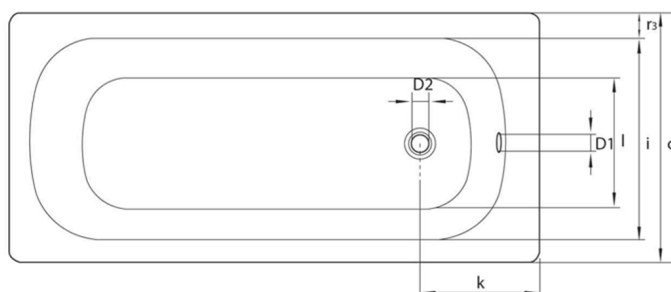

Emaillierte-Badewanne 105x65cm, Weiß

Bestellcode: V105X65

Größe

Länge: 1050 mm
 Breite: 650 mm
 Höhe: 390 mm
 Umfang: 90 l

Eigenschaften

Farbe: Weiß
 Material: Stahl/Emaille
 Garantie: 2 Jahre

Technisches Arbeitsblatt

| mm | b | c | D1 | D2 | f | g | i | l | m | p/p1 | PT | j | k | r1/r2/r3 |
|---------|------|-----|----|----|------|------|-----|-----|----|---------|---------|----|-----|-----------|
| V120x70 | 1200 | 700 | 51 | 54 | 1040 | 680 | 550 | 380 | 30 | 390/364 | 540/620 | 65 | 290 | 100/50/70 |
| V140x70 | 1400 | 700 | 51 | 54 | | 860 | 550 | 380 | 30 | 390/370 | 540/620 | 65 | 290 | 100/50/70 |
| V150x70 | 1500 | 700 | 51 | 54 | | 960 | 550 | 380 | 30 | 390/373 | 540/620 | 65 | 290 | 100/50/70 |
| V160x70 | 1600 | 700 | 51 | 54 | | 1060 | 550 | 380 | 30 | 390/367 | 540/620 | 65 | 290 | 100/50/70 |
| V170x70 | 1700 | 700 | 51 | 54 | | 1160 | 550 | 380 | 30 | 390/367 | 540/620 | 65 | 290 | 100/50/70 |
| V105x65 | 1050 | 650 | 51 | 54 | 900 | 700 | 550 | 350 | 26 | 370/348 | 570 | 65 | 300 | 70/70/50 |