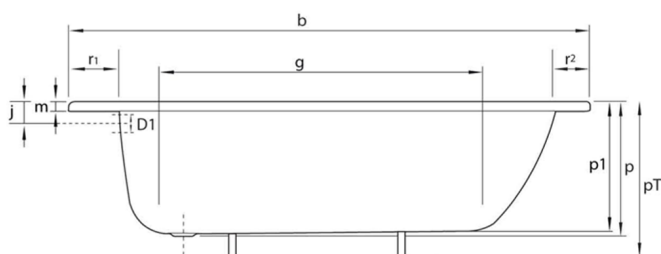

Emaillierte-Badewanne 105x65cm, Weiß

Bestellcode: V105X65

Größe

Länge: 1050 mm
 Breite: 650 mm
 Höhe: 390 mm
 Umfang: 90 l

Eigenschaften

Farbe: Weiß
 Material: Stahl/Emaille
 Garantie: 2 Jahre

Technisches Arbeitsblatt

| mm | b | c | D1 | D2 | f | g | i | l | m | p/p1 | PT | j | k | r1/r2/r3 |
|---------|------|-----|----|----|------|------|-----|-----|----|---------|---------|----|-----|-----------|
| V120x70 | 1200 | 700 | 51 | 54 | 1040 | 680 | 550 | 380 | 30 | 390/364 | 540/620 | 65 | 290 | 100/50/70 |
| V140x70 | 1400 | 700 | 51 | 54 | | 860 | 550 | 380 | 30 | 390/370 | 540/620 | 65 | 290 | 100/50/70 |
| V150x70 | 1500 | 700 | 51 | 54 | | 960 | 550 | 380 | 30 | 390/373 | 540/620 | 65 | 290 | 100/50/70 |
| V160x70 | 1600 | 700 | 51 | 54 | | 1060 | 550 | 380 | 30 | 390/367 | 540/620 | 65 | 290 | 100/50/70 |
| V170x70 | 1700 | 700 | 51 | 54 | | 1160 | 550 | 380 | 30 | 390/367 | 540/620 | 65 | 290 | 100/50/70 |
| V105x65 | 1050 | 650 | 51 | 54 | 900 | 700 | 550 | 350 | 26 | 370/348 | 570 | 65 | 300 | 70/70/50 |