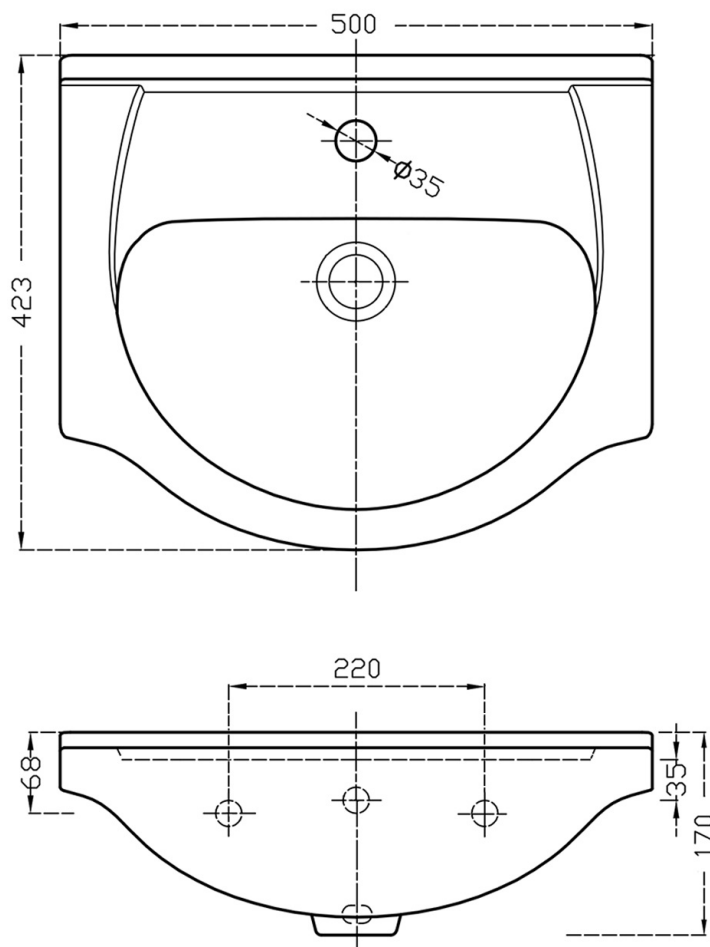

SIMPLEX ECO 50 Waschtischunterschrank mit Waschbecken

47x83,5x29cm

Bestellcode: SIME500

Größe

Breite: 470 mm

Höhe: 834 mm

Tiefe: 301 mm

Eigenschaften

Farbe: Weiß

Material: MDF/laminiert

Garantie: 2 Jahre

Technisches Arbeitsblatt

SIMPLEX ECO 50 Waschtischunterschrank mit Waschbecken

47x83,5x29cm