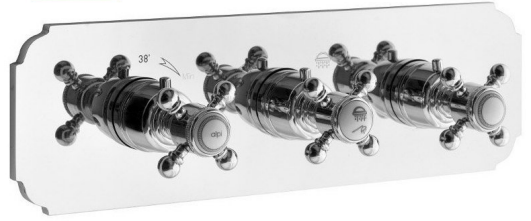

SASSARI Thermostat-Dusch-Armatur , 3 Wege, Bronze

Bestellcode: SR393BR

Größe

Breite: 350 mm

Höhe: 110 mm

Eigenschaften

Farbe: Bronze

Material: Messing

Garantie: 5 Jahre