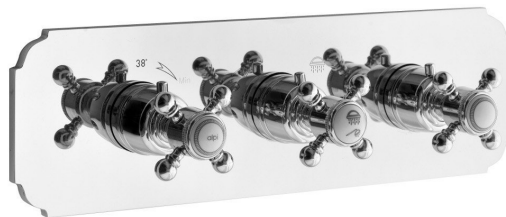

SASSARI Thermostat-Dusch-Armatur , 3 Wege, Chrom

Bestellcode: SR393

Größe

Breite: 370 mm

Höhe: 110 mm

Eigenschaften

Farbe: Chrom

Material: Messing

Garantie: 5 Jahre