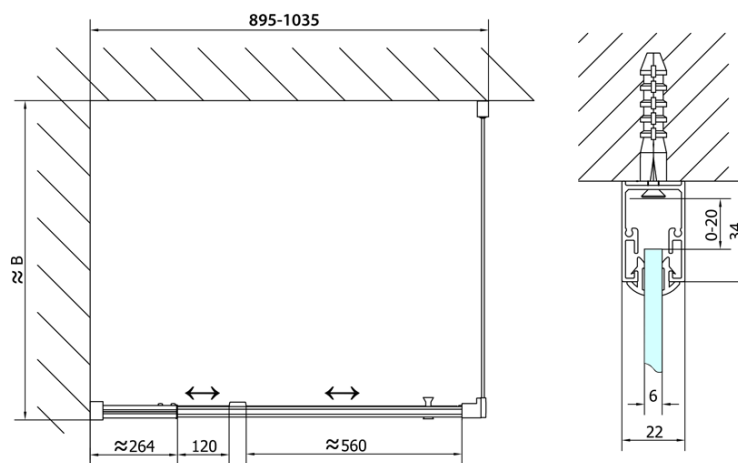

EASY Rechteckige/Quadrat Duschkabine Drehtür 900-1000x1000mm L/R Variante

Technisches Arbeitsblatt

	B
EL1715-EL3115	680-700
EL1715-EL3215	780-800
EL1715-EL3315	880-900
EL1715-EL3415	980-1000