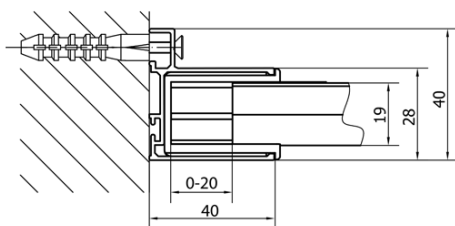

EASY Rechteckige/Quadrat Duschkabine Drehtür 900-1000x1000mm L/R Variante

Technisches Arbeitsblatt

	B
EL1715-EL3115	680-700
EL1715-EL3215	780-800
EL1715-EL3315	880-900
EL1715-EL3415	980-1000