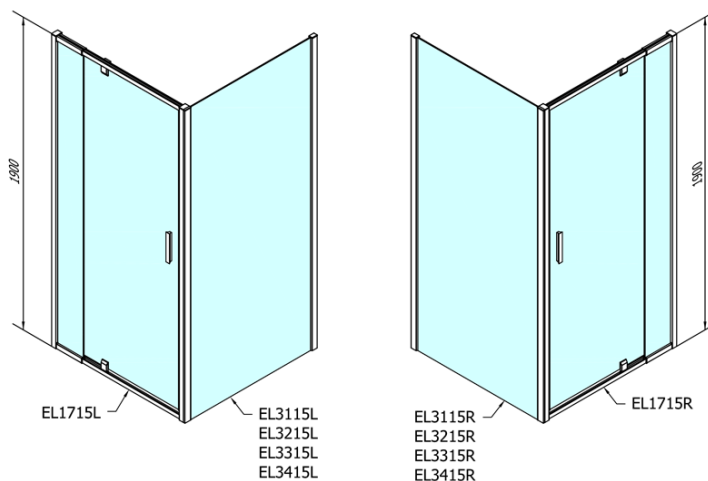

EASY Rechteckige/Quadrat Duschkabine Drehtür 900-1000x1000mm L/R Variante

Technisches Arbeitsblatt

	B
EL1715-EL3115	680-700
EL1715-EL3215	780-800
EL1715-EL3315	880-900
EL1715-EL3415	980-1000