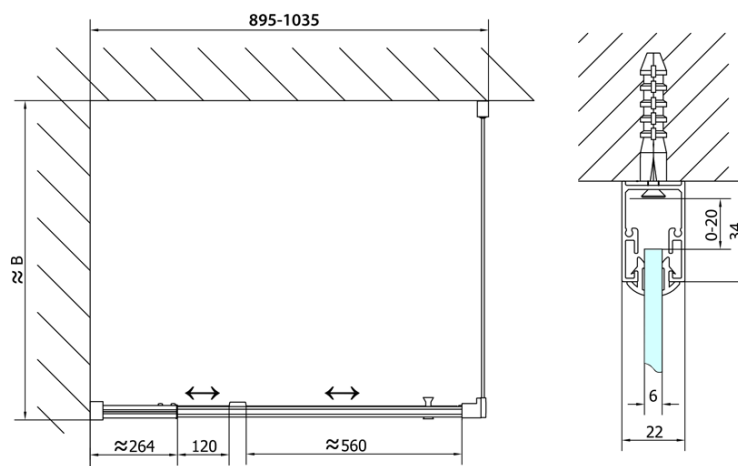

EASY Rechteckige Duschkabine Drehtür 900-1000x800mm L/R Variante

Technisches Arbeitsblatt

	B
EL1715-EL3115	680-700
EL1715-EL3215	780-800
EL1715-EL3315	880-900
EL1715-EL3415	980-1000