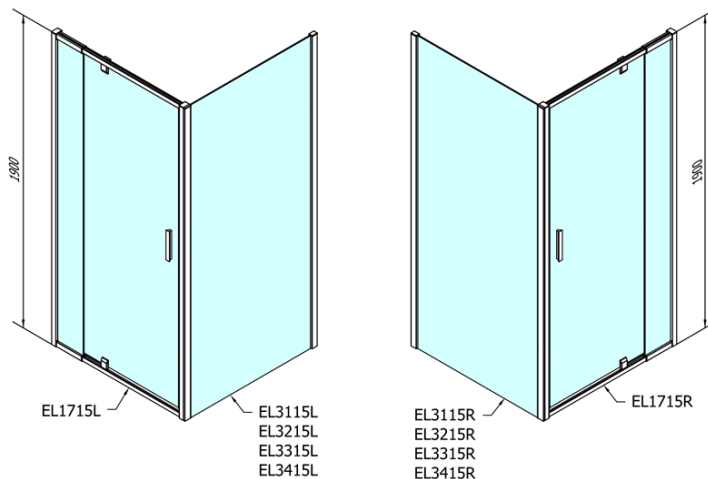

Technisches Arbeitsblatt

	B
EL1715-EL3115	680-700
EL1715-EL3215	780-800
EL1715-EL3315	880-900
EL1715-EL3415	980-1000