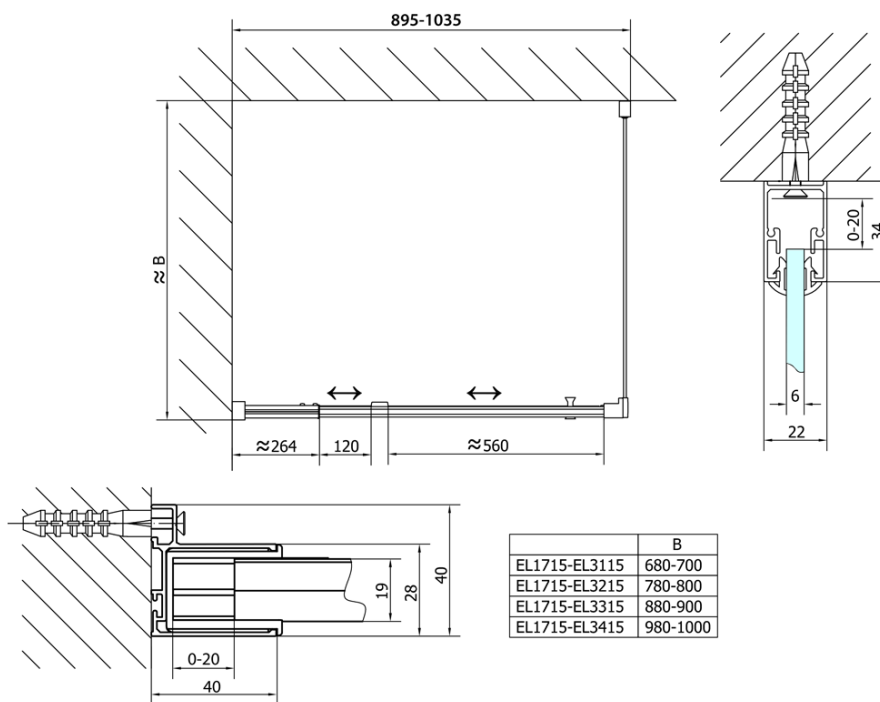

Technisches Arbeitsblatt

	B
EL1715-EL3115	680-700
EL1715-EL3215	780-800
EL1715-EL3315	880-900
EL1715-EL3415	980-1000