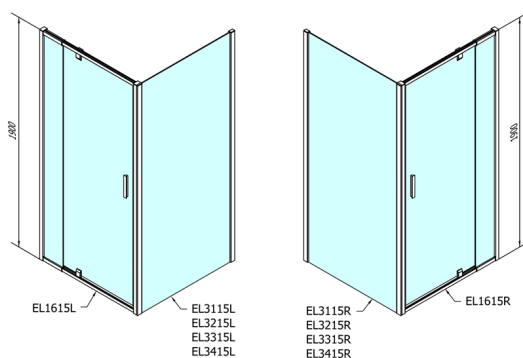

Technisches Arbeitsblatt

	B
EL1615-EL3115	680-700
EL1615-EL3215	780-800
EL1615-EL3315	880-900
EL1615-EL3415	980-1000