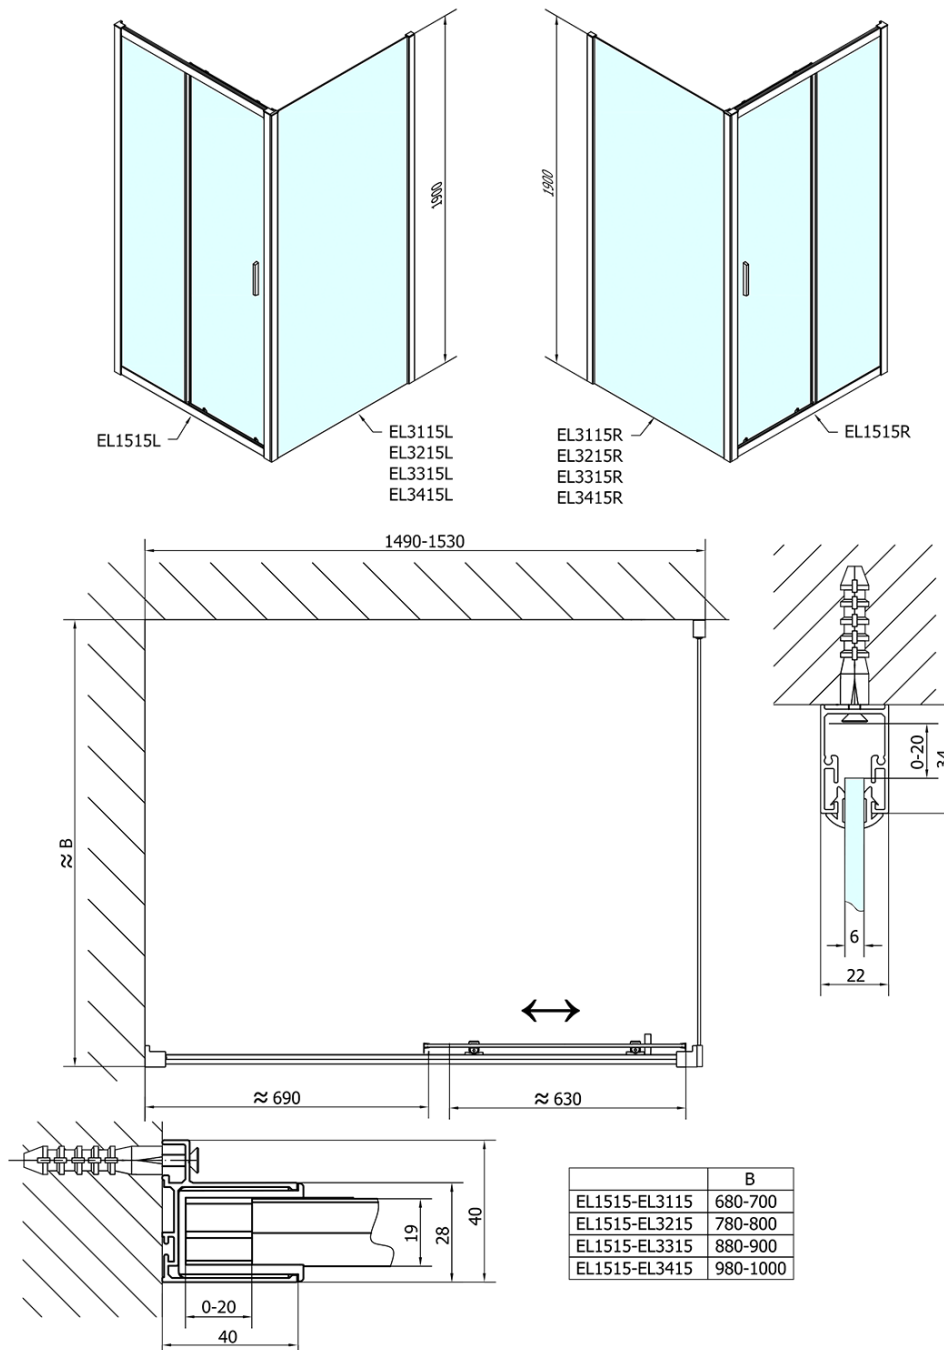

Technisches Arbeitsblatt

	B
EL1515-EL3115	680-700
EL1515-EL3215	780-800
EL1515-EL3315	880-900
EL1515-EL3415	980-1000