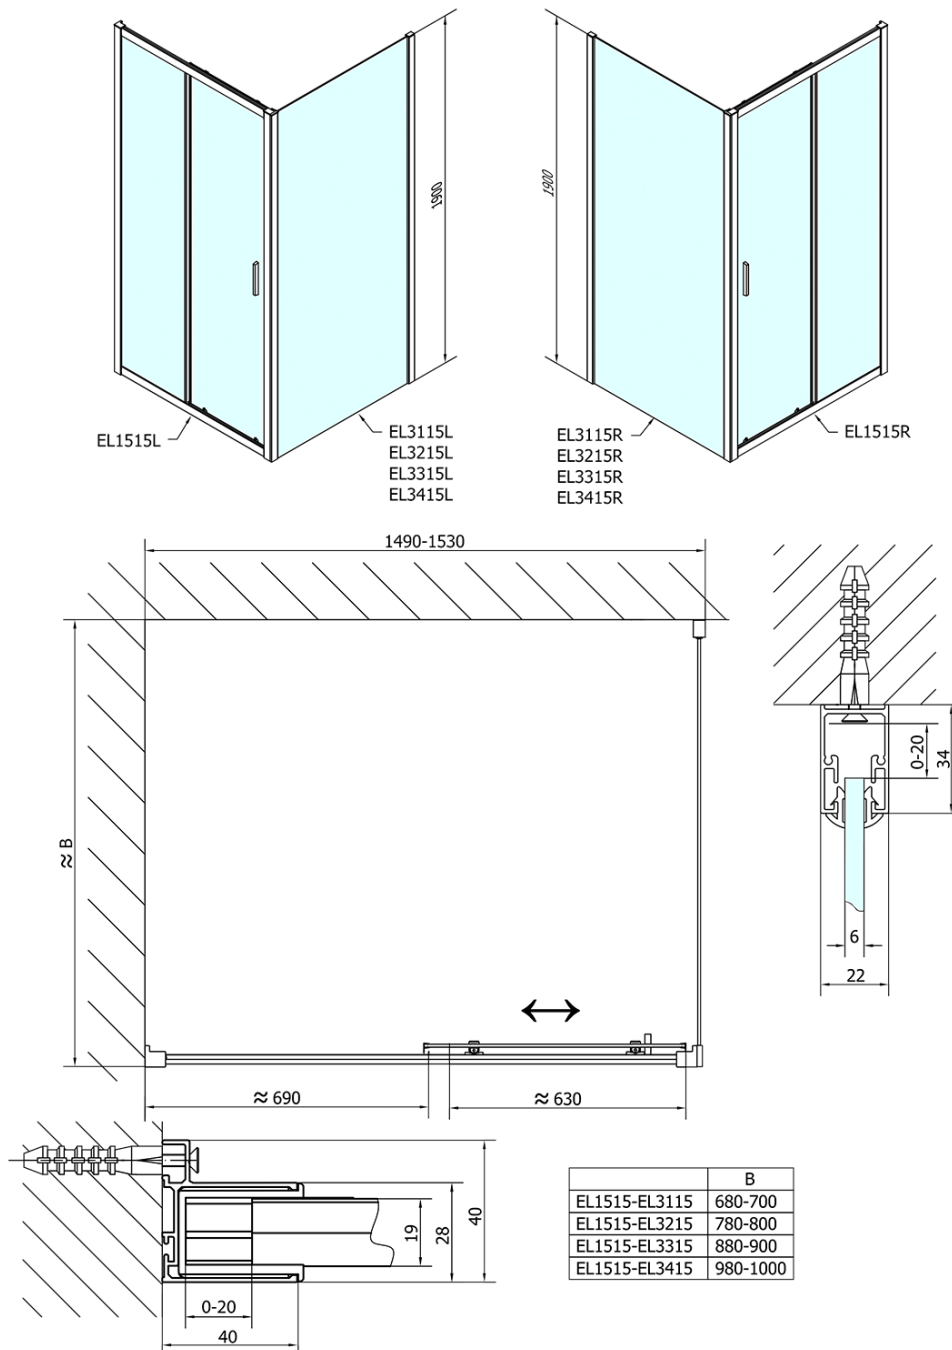

Technisches Arbeitsblatt

	B
EL1515-EL3115	680-700
EL1515-EL3215	780-800
EL1515-EL3315	880-900
EL1515-EL3415	980-1000