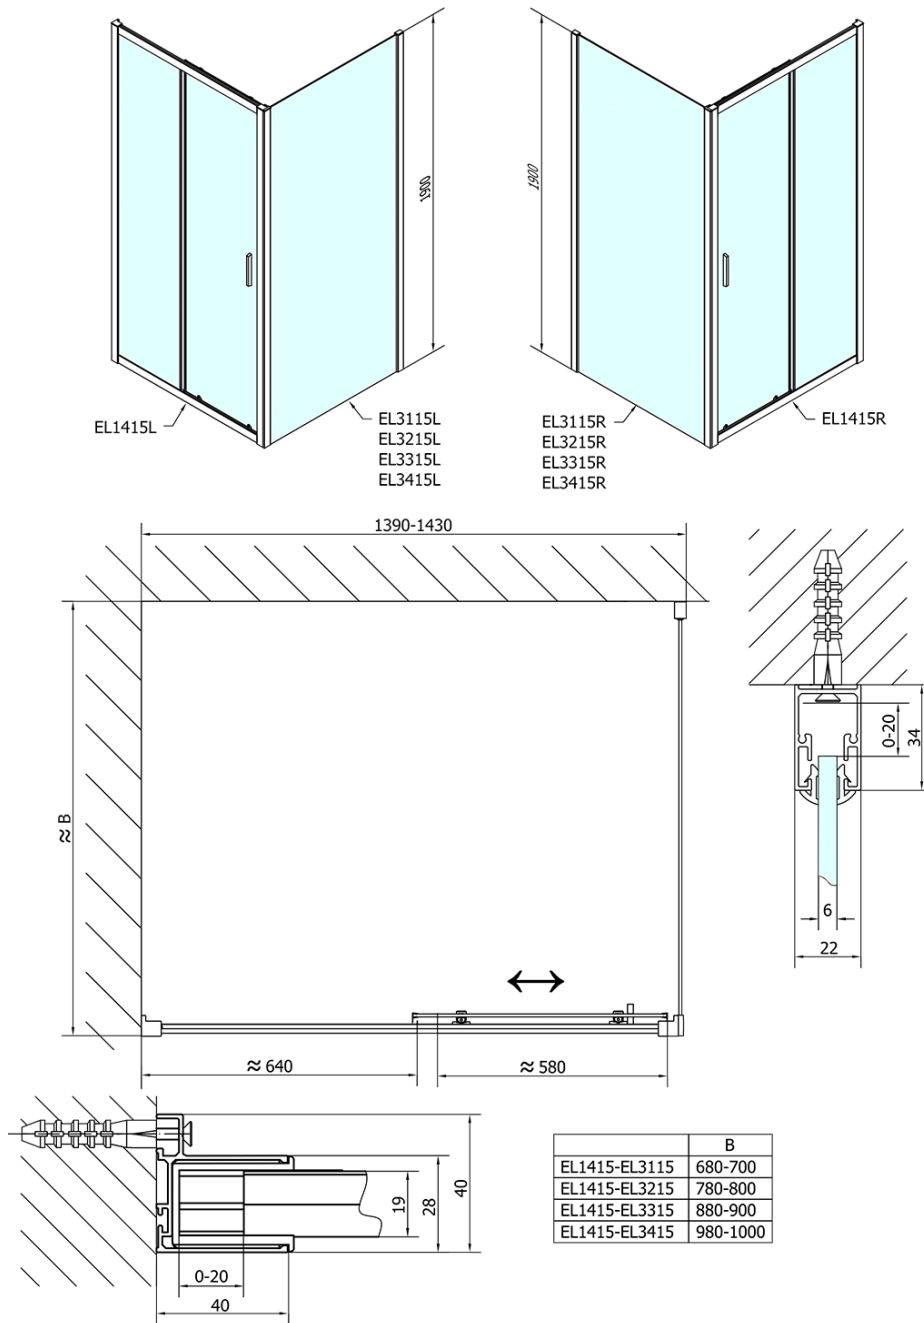

EASY Rechteckige Duschkabine 1400x900mm L/R Variante

Bestellcode: EL1415EL3315

Grundinformation

Marke: Polysan
Serie: EASY

Größe

Breite: 1400 mm
Höhe: 1900 mm
Tiefe: 900 mm

Eigenschaften

Farbprofil: Chrom - Poliertem Aluminium
Form: Rechteckige Duschtrennungen
Öffnungsarten: Schiebetür
Richtung der Öffnung: Universelle
Eingangsbreite: 580 mm
Glasfarbe: Klarglas
Glasdicke: 6 mm
Eigenschaften: Rahmendesign
Gewicht / Stück: 70.0 kg
Verpackung: 2 Stück
Garantie: 2 Jahre

Technisches Arbeitsblatt

| | B |
|---------------|----------|
| EL1415-EL3115 | 680-700 |
| EL1415-EL3215 | 780-800 |
| EL1415-EL3315 | 880-900 |
| EL1415-EL3415 | 980-1000 |