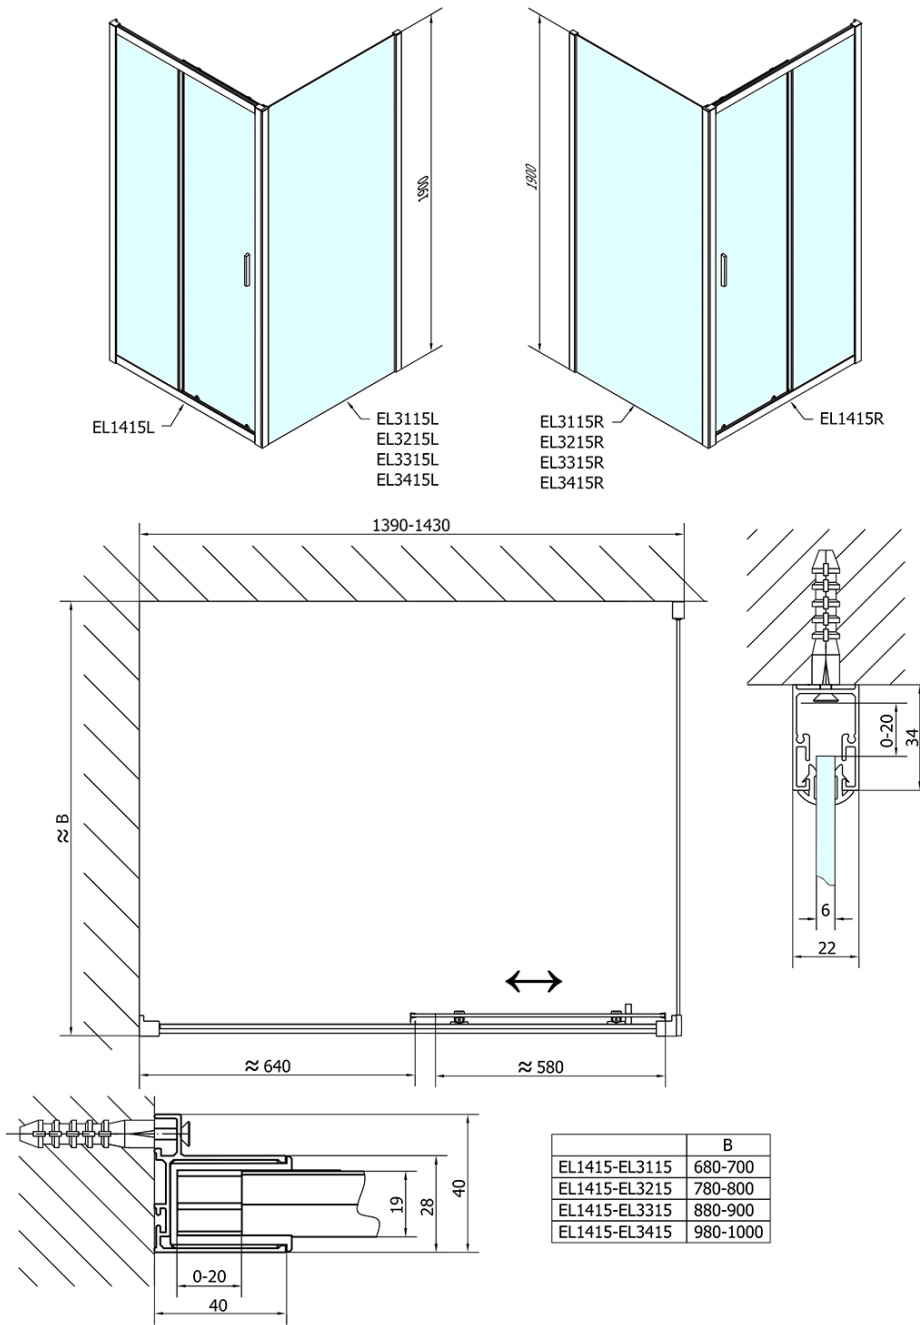

EASY Rechteckige Duschkabine 1400x700mm L/R Variante

Bestellcode: EL1415EL3115

Grundinformation

Marke: Polysan
Serie: EASY

Größe

Breite: 1400 mm
Höhe: 1900 mm
Tiefe: 700 mm

Eigenschaften

Farbenprofil: Chrom - Poliertem Aluminium
Form: Rechteckige Duschtrennungen
Öffnungsarten: Schiebetür
Richtung der Öffnung: Universelle
Eingangsbreite: 580 mm
Glasfarbe: Klarglas
Glasdicke: 6 mm
Eigenschaften: Rahmendesign
Gewicht / Stück: 64.0 kg
Verpackung: 2 Stück
Garantie: 2 Jahre

Technisches Arbeitsblatt

	B
EL1415-EL3115	680-700
EL1415-EL3215	780-800
EL1415-EL3315	880-900
EL1415-EL3415	980-1000