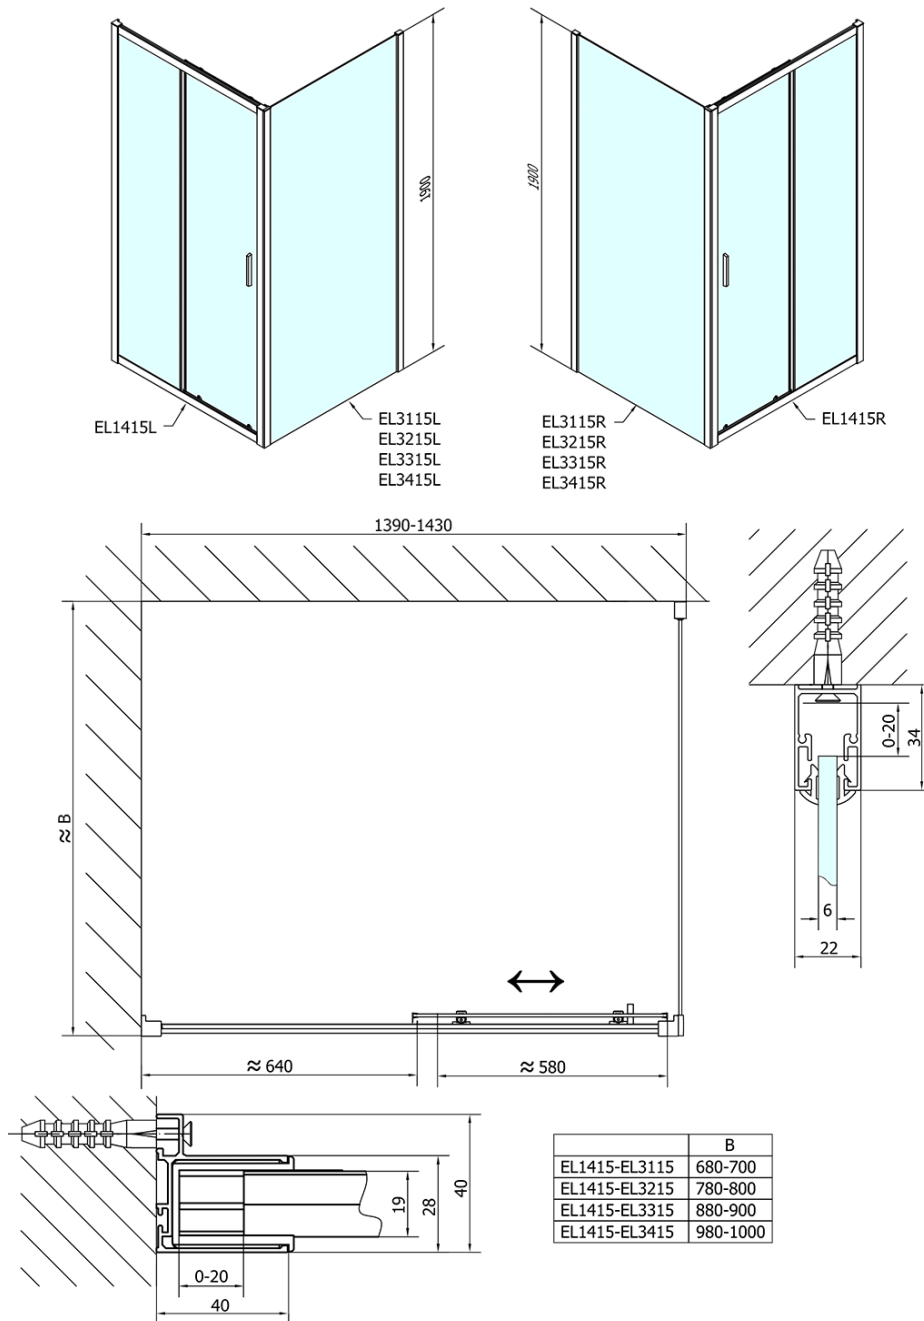

EASY Rechteckige Duschkabine 1400x700mm L/R Variante

Bestellcode: EL1415EL3115

Grundinformation

Marke: Polysan
Serie: EASY

Größe

Breite: 1400 mm
Höhe: 1900 mm
Tiefe: 700 mm

Eigenschaften

Farbenprofil: Chrom - Poliertem Aluminium
Form: Rechteckige Duschtrennungen
Öffnungsarten: Schiebetür
Richtung der Öffnung: Universelle
Eingangsbreite: 580 mm
Glasfarbe: Klarglas
Glasdicke: 6 mm
Eigenschaften: Rahmendesign
Gewicht / Stück: 64.0 kg
Verpackung: 2 Stück
Garantie: 2 Jahre

Technisches Arbeitsblatt

	B
EL1415-EL3115	680-700
EL1415-EL3215	780-800
EL1415-EL3315	880-900
EL1415-EL3415	980-1000