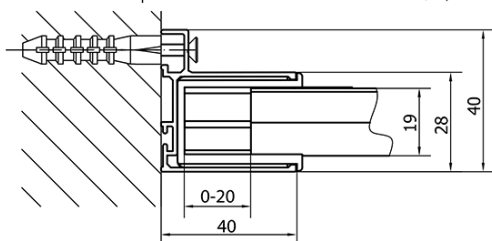

Technisches Arbeitsblatt

	B
EL1015-EL3115	680-700
EL1015-EL3215	780-800
EL1015-EL3315	880-900
EL1015-EL3415	980-1000