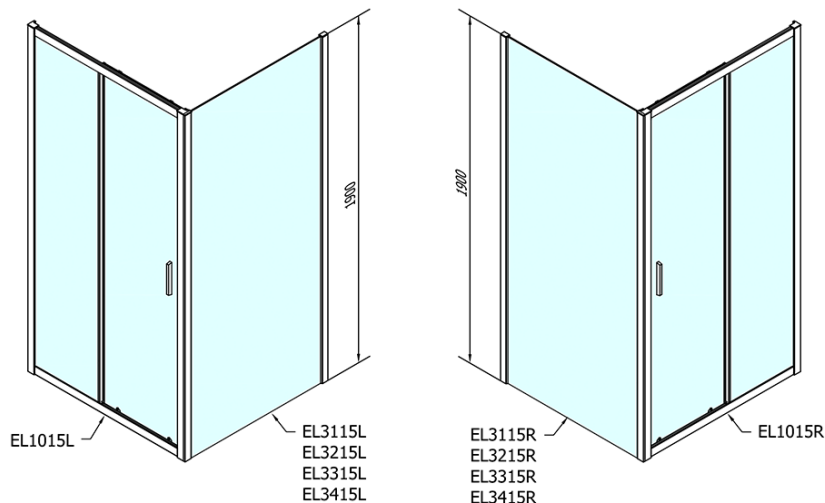

EASY Eckige Duschkabine 1000x1000mm L/R

Variante

Bestellcode: EL1015EL3415

Grundinformation

Marke: Polysan
Serie: EASY

Größe

Breite: 1000 mm
Höhe: 1900 mm
Tiefe: 1000 mm

Eigenschaften

Farbprofil: Chrom - Poliertem Aluminium
Form: Quadrat- Duschtrennungen
Öffnungsarten: Schiebetür
Richtung der Öffnung: Universelle
Eingangsbreite: 400 mm
Glasfarbe: Klarglas
Glasdicke: 6 mm
Eigenschaften: Rahmendesign
Gewicht / Stück: 61.5 kg
Verpackung: 2 Stück
Garantie: 2 Jahre

Technisches Arbeitsblatt

	B
EL1015-EL3115	680-700
EL1015-EL3215	780-800
EL1015-EL3315	880-900
EL1015-EL3415	980-1000