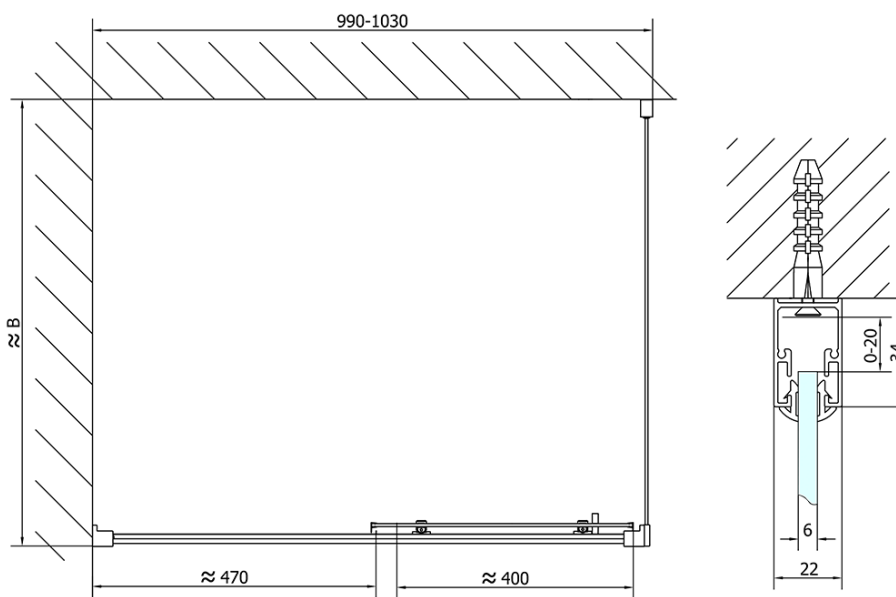

EASY Eckige Duschkabine 1000x1000mm L/R

Variante

Bestellcode: EL1015EL3415

Grundinformation

Marke: Polysan
Serie: EASY

Größe

Breite: 1000 mm
Höhe: 1900 mm
Tiefe: 1000 mm

Eigenschaften

Farbprofil: Chrom - Poliertem Aluminium
Form: Quadrat- Duschtrennungen
Öffnungsarten: Schiebetür
Richtung der Öffnung: Universelle
Eingangsbreite: 400 mm
Glasfarbe: Klarglas
Glasdicke: 6 mm
Eigenschaften: Rahmendesign
Gewicht / Stück: 61.5 kg
Verpackung: 2 Stück
Garantie: 2 Jahre

Technisches Arbeitsblatt

	B
EL1015-EL3115	680-700
EL1015-EL3215	780-800
EL1015-EL3315	880-900
EL1015-EL3415	980-1000