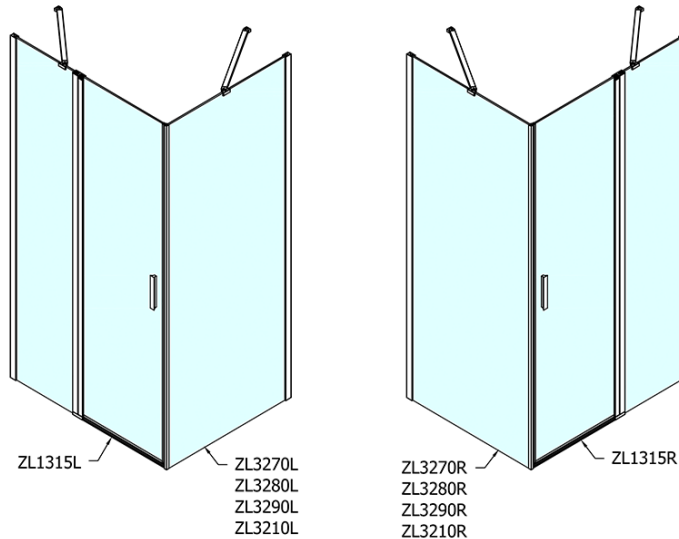

ZOOM Rechteckige Duschkabine 1500x900mm L/R Variante

Bestellcode: ZL1315ZL3290

Grundinformation

Marke: Polysan
Serie: ZOOM

Größe

Breite: 1500 mm
Höhe: 1900 mm
Tiefe: 900 mm

Eigenschaften

Farbenprofil: Chrom - Poliertem Aluminium
Form: Rechteckige Duschtrennungen
Öffnungsarten: Öffnungstür einflügelig
Richtung der Öffnung: Universelle
Eingangsbreite: 620 mm
Glasfarbe: Klarglas
Glasbehandlung: Antidrop
Glasdicke: 6 mm
Eigenschaften: Rahmenloses Design, Öffnen nach Innen und Außen
Gewicht / Stück: 73.0 kg
Verpackung: 2 Stück
Garantie: 2 Jahre

Technisches Arbeitsblatt

	B
ZL1315-ZL3270	670-690
ZL1315-ZL3280	770-790
ZL1315-ZL3290	870-890
ZL1315-ZL3210	970-990