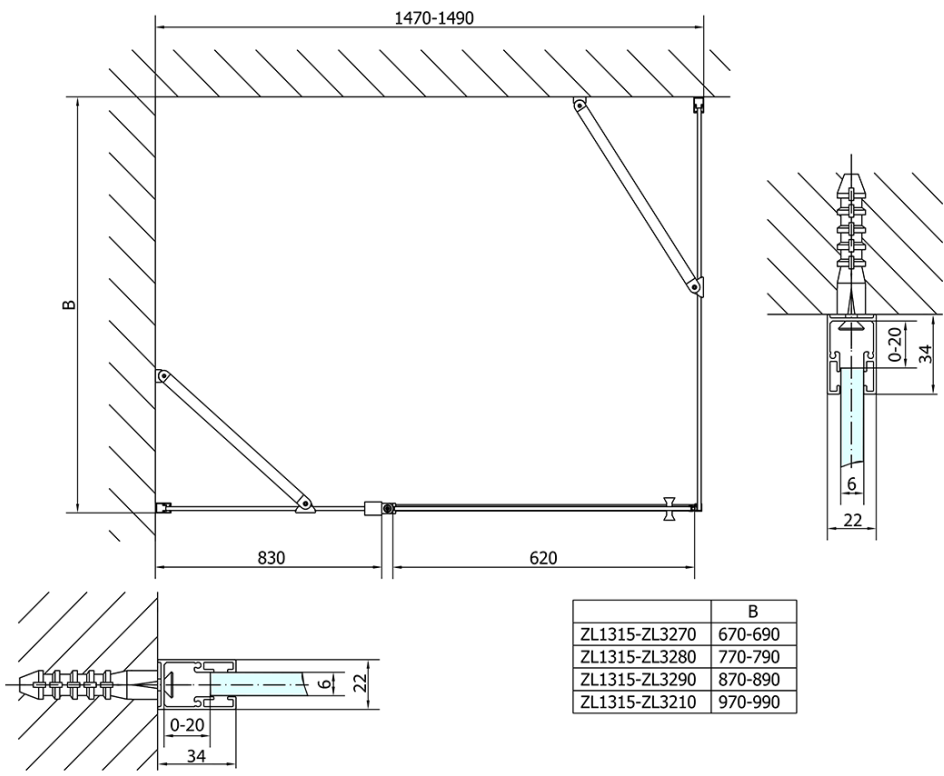

ZOOM Rechteckige Duschkabine 1500x900mm L/R Variante

Bestellcode: ZL1315ZL3290

Grundinformation

Marke: Polysan
Serie: ZOOM

Größe

Breite: 1500 mm
Höhe: 1900 mm
Tiefe: 900 mm

Eigenschaften

Farbenprofil: Chrom - Poliertem Aluminium
Form: Rechteckige Duschtrennungen
Öffnungsarten: Öffnungstür einflügelig
Richtung der Öffnung: Universelle
Eingangsbreite: 620 mm
Glasfarbe: Klarglas
Glasbehandlung: Antidrop
Glasdicke: 6 mm
Eigenschaften: Rahmenloses Design, Öffnen nach Innen und Außen
Gewicht / Stück: 73.0 kg
Verpackung: 2 Stück
Garantie: 2 Jahre

Technisches Arbeitsblatt

	B
ZL1315-ZL3270	670-690
ZL1315-ZL3280	770-790
ZL1315-ZL3290	870-890
ZL1315-ZL3210	970-990