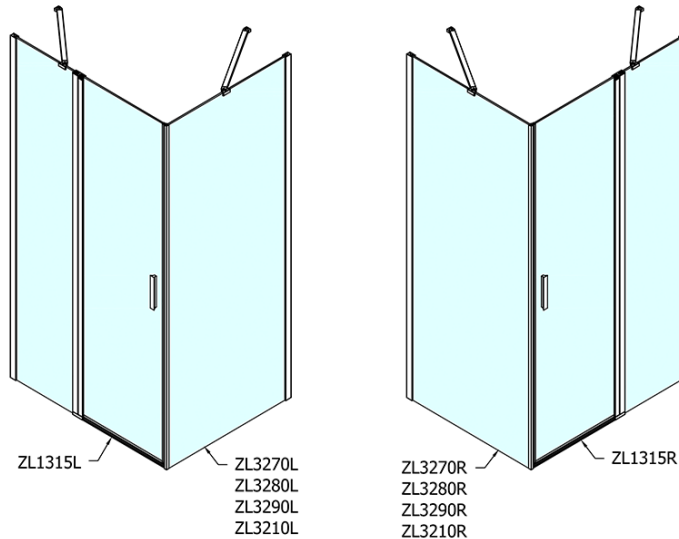

ZOOM Rechteckige Duschkabine 1500x800mm L/R Variante

Bestellcode: ZL1315ZL3280

Grundinformation

Marke: Polysan
Serie: ZOOM

Größe

Breite: 1500 mm
Höhe: 1900 mm
Tiefe: 800 mm

Eigenschaften

Farbenprofil: Chrom - Poliertem Aluminium
Form: Rechteckige Duschtrennungen
Öffnungsarten: Öffnungstür einflügelig
Richtung der Öffnung: Universelle
Eingangsbreite: 620 mm
Glasfarbe: Klarglas
Glasbehandlung: Antidrop
Glasdicke: 6 mm
Eigenschaften: Rahmenloses Design, Öffnen nach Innen und Außen
Gewicht / Stück: 70.0 kg
Verpackung: 2 Stück
Garantie: 2 Jahre

Technisches Arbeitsblatt

	B
ZL1315-ZL3270	670-690
ZL1315-ZL3280	770-790
ZL1315-ZL3290	870-890
ZL1315-ZL3210	970-990