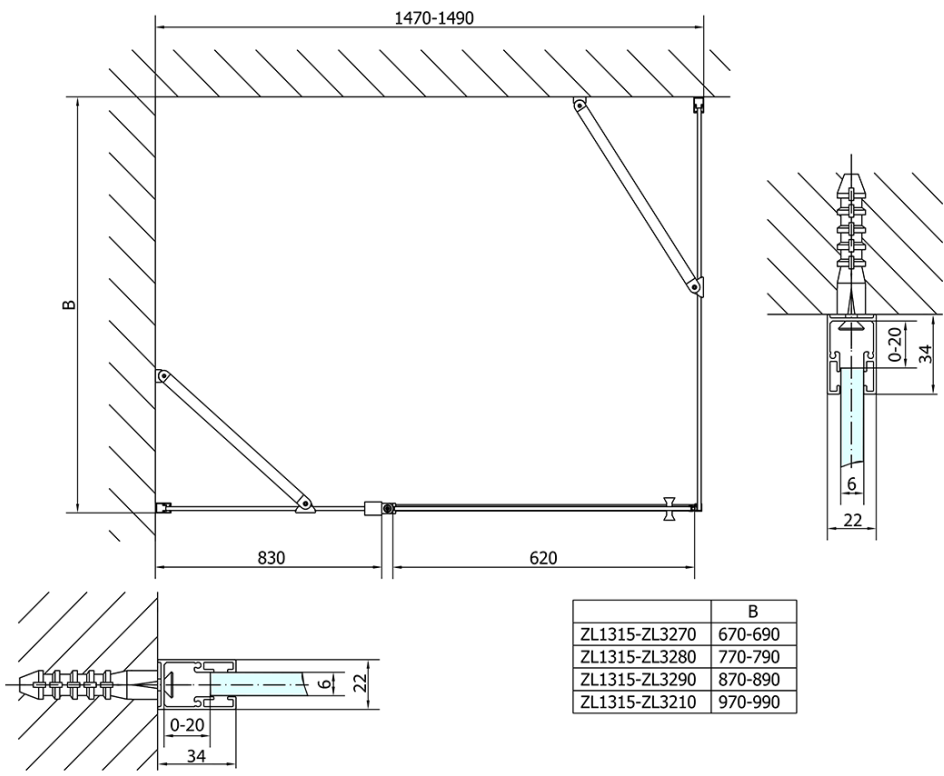

ZOOM Rechteckige Duschkabine 1500x800mm L/R Variante

Bestellcode: ZL1315ZL3280

Grundinformation

Marke: Polysan
Serie: ZOOM

Größe

Breite: 1500 mm
Höhe: 1900 mm
Tiefe: 800 mm

Eigenschaften

Farbenprofil: Chrom - Poliertem Aluminium
Form: Rechteckige Duschtrennungen
Öffnungsarten: Öffnungstür einflügelig
Richtung der Öffnung: Universelle
Eingangsbreite: 620 mm
Glasfarbe: Klarglas
Glasbehandlung: Antidrop
Glasdicke: 6 mm
Eigenschaften: Rahmenloses Design, Öffnen nach Innen und Außen
Gewicht / Stück: 70.0 kg
Verpackung: 2 Stück
Garantie: 2 Jahre

Technisches Arbeitsblatt

	B
ZL1315-ZL3270	670-690
ZL1315-ZL3280	770-790
ZL1315-ZL3290	870-890
ZL1315-ZL3210	970-990