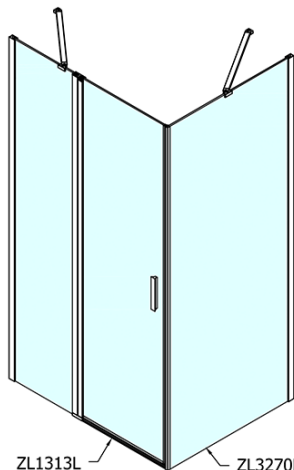

Technisches Arbeitsblatt

ZL1313L
ZL3270L
ZL3280L
ZL3290L
ZL3210L