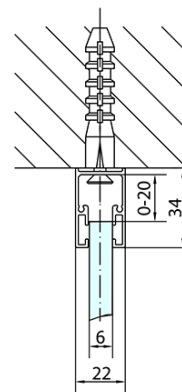

## Größe

**Breite:** 1300 mm  
**Höhe:** 1900 mm  
**Tiefe:** 1000 mm

## Eigenschaften

**Farbenprofil:** Chrom - Poliertem Aluminium  
**Form:** Rechteckige Duschtrennungen  
**Öffnungsarten:** Öffnungstür einflügelig  
**Richtung der Öffnung:** Universelle  
**Eingangsbreite:** 620 mm  
**Glasfarbe:** Klarglas  
**Glasbehandlung:** Antidrop  
**Glasdicke:** 6 mm  
**Eigenschaften:** Rahmenloses Design, Öffnen nach Innen und Außen  
**Gewicht / Stück:** 70.5 kg  
**Verpackung:** 2 Stück  
**Garantie:** 2 Jahre

Technisches Arbeitsblatt

ZL1313L  
ZL3270L  
ZL3280L  
ZL3290L  
ZL3210L

ZL3270R  
ZL3280R  
ZL3290R  
ZL3210R  
ZL1313R

	B
ZL1313-ZL3270	670-690
ZL1313-ZL3280	770-790
ZL1313-ZL3290	870-890
ZL1313-ZL3210	970-990